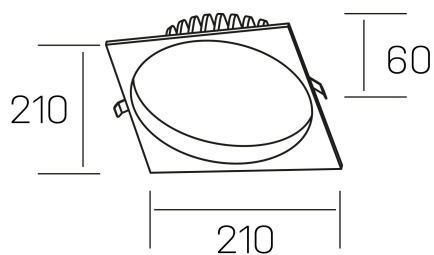

lim sq
K50321.04.RF.BK-BK.MP.ST.8.40.DA

DETALLES GENERALES

INSTALACIÓN	Recessed with Frame
COLOR EXT-INT	Negro
DIFUSOR	Microprismatico
DIRECCIÓN DE LA LUZ	Fijo
INT-EXT ESTANQUEIDAD	IP44
MATERIAL	Aluminio
RESISTENCIA MECÁNICA	IK06
USO	Interior
GARANTÍA	5 años

DETALLES ELÉCTRICOS

FUENTE DE LUZ	LED
POTENCIA	30W
TEMPERATURA DE COLOR	4000K
FLUJO LUMÍNICO	3110 Lm
EFICIENCIA LUMÍNICA	104 Lm/W
DIMABLE	DALI
DRIVER	Remoto
CLASE DE SEGURIDAD	II
ÍNDICE DE REPRODUCCIÓN CROMÁTICA	CRI>80
TENSIÓN	220-240 V
FREQUENCY	50-60 Hz
CORRIENTE	750 mA
VIDA UTIL	50.000h

DIMENSIONES GENERALES

DIMENSIÓN	210x210 mm
AGUJERO DE CORTE	Ø 200 mm
ALTURA	h 60 mm
DIMENSIONES DE EMBALAJE	220 × 220 × 70 mm
PESO NETO	0.65

*Puede haber una reducción máx. del 15% en el dato de los acabados distintos al blanco.