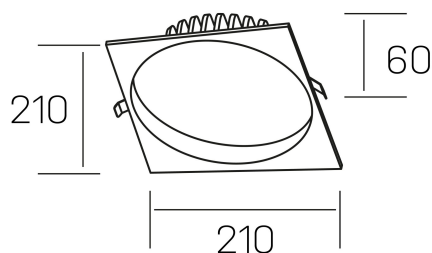

**lim sq**  
K50321.04.RF.BK-BK.MP.ST.8.40.DA

## DETALLES GENERALES

INSTALACIÓN	Recessed with Frame
COLOR EXT-INT	Negro
DIFUSOR	Microprismatico
DIRECCIÓN DE LA LUZ	Fijo
INT-EXT ESTANQUEIDAD	IP44
MATERIAL	Aluminio
RESISTENCIA MECÁNICA	IK06
USO	Interior
GARANTÍA	3 años

## DETALLES ELÉCTRICOS

FUENTE DE LUZ	LED
POTENCIA	30W
TEMPERATURA DE COLOR	4000K
FLUJO LUMÍNICO	3110 Lm
EFICIENCIA LUMÍNICA	104 Lm/W
DIMABLE	DALI
DRIVER	Remoto
CLASE DE SEGURIDAD	II
ÍNDICE DE REPRODUCCIÓN CROMÁTICA	CRI>80
TENSIÓN	220-240 V
FREQUENCY	50-60 Hz
CORRIENTE	750 mA
VIDA UTIL	35.000h

## DIMENSIONES GENERALES

DIMENSIÓN	210x210 mm
AGUJERO DE CORTE	Ø 200 mm
ALTURA	h 60 mm
DIMENSIONES DE EMBALAJE	220 × 220 × 70 mm
PESO NETO	0.65

\*Puede haber una reducción máx. del 15% en el dato de los acabados distintos al blanco.