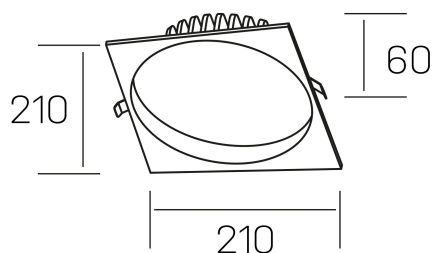

**lim sq**  
K50321.04.RF.BK-BK.MP.ST.8.40.D1

## DETALLES GENERALES

INSTALACIÓN	Recessed with Frame
COLOR EXT-INT	Negro
DIFUSOR	Microprismatico
DIRECCIÓN DE LA LUZ	Fijo
INT-EXT ESTANQUEIDAD	IP44
MATERIAL	Aluminio
RESISTENCIA MECÁNICA	IK06
USO	Interior
GARANTÍA	3 años

## DETALLES ELÉCTRICOS

FUENTE DE LUZ	LED
POTENCIA	30W
TEMPERATURA DE COLOR	4000K
FLUJO LUMÍNICO	3110 Lm
EFICIENCIA LUMÍNICA	104 Lm/W
DIMABLE	1.10v
DRIVER	Remoto
CLASE DE SEGURIDAD	II
ÍNDICE DE REPRODUCCIÓN CROMÁTICA	CRI>80
TENSIÓN	220-240 V
FREQUENCY	50-60 Hz
CORRIENTE	750 mA
VIDA UTIL	35.000h

## DIMENSIONES GENERALES

DIMENSIÓN	210x210 mm
AGUJERO DE CORTE	Ø 200 mm
ALTURA	h 60 mm
DIMENSIONES DE EMBALAJE	220 × 220 × 70 mm
PESO NETO	0.65

\*Puede haber una reducción máx. del 15% en el dato de los acabados distintos al blanco.