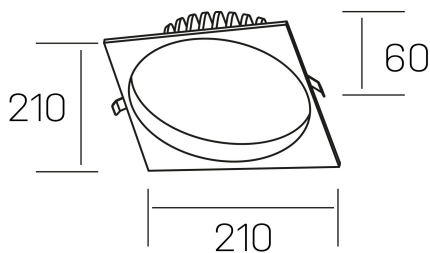

lim sq
K50321.04.RF.BK-BK.MP.ST.8.40.D1

DETALLES GENERALES

INSTALACIÓN	Recessed with Frame
COLOR EXT-INT	Negro
DIFUSOR	Microprismatico
DIRECCIÓN DE LA LUZ	Fijo
INT-EXT ESTANQUEIDAD	IP44
MATERIAL	Aluminio
RESISTENCIA MECÁNICA	IK06
USO	Interior
GARANTÍA	5 años

DETALLES ELÉCTRICOS

FUENTE DE LUZ	LED
POTENCIA	30W
TEMPERATURA DE COLOR	4000K
FLUJO LUMÍNICO	3110 Lm
EFICIENCIA LUMÍNICA	104 Lm/W
DIMABLE	1.10v
DRIVER	Remoto
CLASE DE SEGURIDAD	II
ÍNDICE DE REPRODUCCIÓN CROMÁTICA	CRI>80
TENSIÓN	220-240 V
CORRIENTE	750 mA
VIDA UTIL	50.000h

DIMENSIONES GENERALES

DIMENSIÓN	210x210 mm
AGUJERO DE CORTE	Ø 200 mm
ALTURA	h 60 mm
DIMENSIONES DE EMBALAJE	220 × 220 × 70 mm
PESO NETO	0.65

*Puede haber una reducción máx. del 15% en el dato de los acabados distintos al blanco.