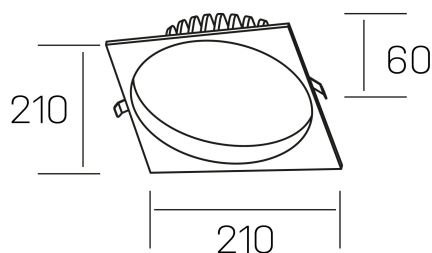

lim sq
K50321.04.RF.BK-BK.MP.ST.8.40.D1

DETALLES GENERALES

INSTALACIÓN	Recessed with Frame
COLOR EXT-INT	Negro
DIFUSOR	Microprismatico
DIRECCIÓN DE LA LUZ	Fijo
INT-EXT ESTANQUEIDAD	IP44
MATERIAL	Aluminio
RESISTENCIA MECÁNICA	IK06
USO	Interior
GARANTÍA	5 años

DETALLES ELÉCTRICOS

FUENTE DE LUZ	LED
POTENCIA	30W
TEMPERATURA DE COLOR	4000K
FLUJO LUMÍNICO	3110 Lm
EFICIENCIA LUMÍNICA	104 Lm/W
DIMABLE	1.10v
DRIVER	Remoto
CLASE DE SEGURIDAD	II
ÍNDICE DE REPRODUCCIÓN CROMÁTICA	CRI>80
TENSIÓN	220-240 V
FREQUENCY	50-60 Hz
CORRIENTE	750 mA
VIDA UTIL	50.000h

DIMENSIONES GENERALES

DIMENSIÓN	210x210 mm
AGUJERO DE CORTE	Ø 200 mm
ALTURA	h 60 mm
DIMENSIONES DE EMBALAJE	220 × 220 × 70 mm
PESO NETO	0.65

*Puede haber una reducción máx. del 15% en el dato de los acabados distintos al blanco.