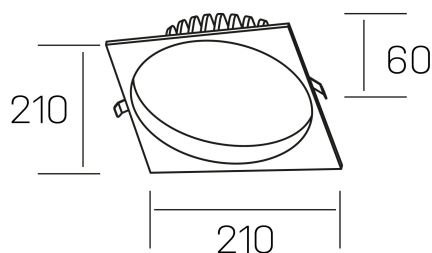

lim sq
K50321.04.RF.BK-BK.MP.ST.8.40

DETALLES GENERALES

INSTALACIÓN	Recessed with Frame
COLOR EXT-INT	Negro
DIFUSOR	Microprismatico
DIRECCIÓN DE LA LUZ	Fijo
INT-EXT ESTANQUEIDAD	IP44
MATERIAL	Aluminio
RESISTENCIA MECÁNICA	IK06
USO	Interior
GARANTÍA	5 años

DETALLES ELÉCTRICOS

FUENTE DE LUZ	LED
POTENCIA	30W
TEMPERATURA DE COLOR	4000K
FLUJO LUMÍNICO	3110 Lm
EFICIENCIA LUMÍNICA	104 Lm/W
DIMABLE	Sin regulación
DRIVER	Remoto
CLASE DE SEGURIDAD	II
ÍNDICE DE REPRODUCCIÓN CROMÁTICA	CRI>80
TENSIÓN	220-240 V
FREQUENCY	50-60 Hz
CORRIENTE	750 mA
VIDA UTIL	50.000h

DIMENSIONES GENERALES

DIMENSIÓN	210x210 mm
AGUJERO DE CORTE	Ø 200 mm
ALTURA	h 60 mm
DIMENSIONES DE EMBALAJE	220 × 220 × 70 mm
PESO NETO	0.65

*Puede haber una reducción máx. del 15% en el dato de los acabados distintos al blanco.