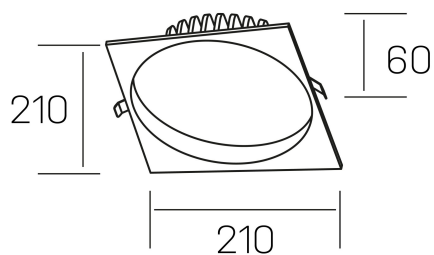

lim sq
K50321.04.RF.BK-BK.MP.ST.8.40

DETALLES GENERALES

INSTALACIÓN	Recessed with Frame
COLOR EXT-INT	Negro
DIFUSOR	Microprismatico
DIRECCIÓN DE LA LUZ	Fijo
INT-EXT ESTANQUEIDAD	IP44
MATERIAL	Aluminio
RESISTENCIA MECÁNICA	IK06
USO	Interior
GARANTÍA	3 años

DETALLES ELÉCTRICOS

FUENTE DE LUZ	LED
POTENCIA	30W
TEMPERATURA DE COLOR	4000K
FLUJO LUMÍNICO	3110 Lm
EFICIENCIA LUMÍNICA	104 Lm/W
DIMABLE	Sin regulación
DRIVER	Remoto
CLASE DE SEGURIDAD	II
ÍNDICE DE REPRODUCCIÓN CROMÁTICA	CRI>80
TENSIÓN	220-240 V
FREQUENCY	50-60 Hz
CORRIENTE	750 mA
VIDA UTIL	35.000h

DIMENSIONES GENERALES

DIMENSIÓN	210x210 mm
AGUJERO DE CORTE	Ø 200 mm
ALTURA	h 60 mm
DIMENSIONES DE EMBALAJE	220 × 220 × 70 mm
PESO NETO	0.65

*Puede haber una reducción máx. del 15% en el dato de los acabados distintos al blanco.