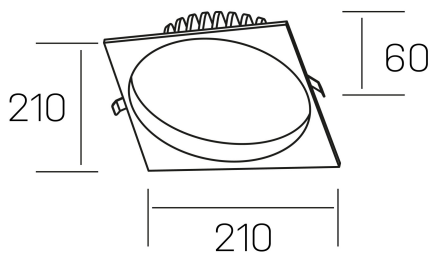

**lim sq**  
K50321.04.RF.BK-BK.MP.ST.8.30.PU

## DETALLES GENERALES

INSTALACIÓN	Recessed with Frame
COLOR EXT-INT	Negro
DIFUSOR	Microprismatico
DIRECCIÓN DE LA LUZ	Fijo
INT-EXT ESTANQUEIDAD	IP44
MATERIAL	Aluminio
RESISTENCIA MECÁNICA	IK06
USO	Interior
GARANTÍA	5 años

## DETALLES ELÉCTRICOS

FUENTE DE LUZ	LED
POTENCIA	30W
TEMPERATURA DE COLOR	3000K
FLUJO LUMÍNICO	3080 Lm
EFICIENCIA LUMÍNICA	103 Lm/W
DIMABLE	PUSH
DRIVER	Remoto
CLASE DE SEGURIDAD	II
ÍNDICE DE REPRODUCCIÓN CROMÁTICA	CRI>80
TENSIÓN	220-240 V
FREQUENCY	50-60 Hz
CORRIENTE	750 mA
VIDA UTIL	50.000h

## DIMENSIONES GENERALES

DIMENSIÓN	210x210 mm
AGUJERO DE CORTE	Ø 200 mm
ALTURA	h 60 mm
DIMENSIONES DE EMBALAJE	220 × 220 × 70 mm
PESO NETO	0.65

\*Puede haber una reducción máx. del 15% en el dato de los acabados distintos al blanco.