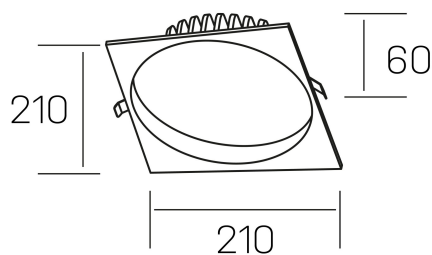

lim sq
K50321.04.RF.BK-BK.MP.ST.8.30.PU

DETALLES GENERALES

INSTALACIÓN	Recessed with Frame
COLOR EXT-INT	Negro
DIFUSOR	Microprismatico
DIRECCIÓN DE LA LUZ	Fijo
INT-EXT ESTANQUEIDAD	IP44
MATERIAL	Aluminio
RESISTENCIA MECÁNICA	IK06
USO	Interior
GARANTÍA	3 años

DETALLES ELÉCTRICOS

FUENTE DE LUZ	LED
POTENCIA	30W
TEMPERATURA DE COLOR	3000K
FLUJO LUMÍNICO	3080 Lm
EFICIENCIA LUMÍNICA	103 Lm/W
DIMABLE	PUSH
DRIVER	Remoto
CLASE DE SEGURIDAD	II
ÍNDICE DE REPRODUCCIÓN CROMÁTICA	CRI>80
TENSIÓN	220-240 V
FREQUENCY	50-60 Hz
CORRIENTE	750 mA
VIDA UTIL	35.000h

DIMENSIONES GENERALES

DIMENSIÓN	210x210 mm
AGUJERO DE CORTE	Ø 200 mm
ALTURA	h 60 mm
DIMENSIONES DE EMBALAJE	220 × 220 × 70 mm
PESO NETO	0.65

*Puede haber una reducción máx. del 15% en el dato de los acabados distintos al blanco.