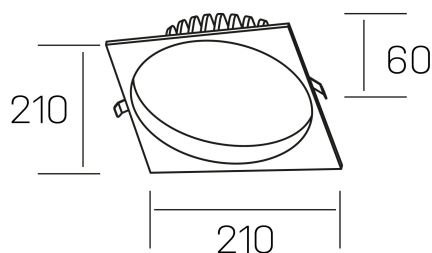

lim sq
K50321.04.RF.BK-BK.MP.ST.8.30.D1

DETALLES GENERALES

INSTALACIÓN	Recessed with Frame
COLOR EXT-INT	Negro
DIFUSOR	Microprismatico
DIRECCIÓN DE LA LUZ	Fijo
INT-EXT ESTANQUEIDAD	IP44
MATERIAL	Aluminio
RESISTENCIA MECÁNICA	IK06
USO	Interior
GARANTÍA	3 años

DETALLES ELÉCTRICOS

FUENTE DE LUZ	LED
POTENCIA	30W
TEMPERATURA DE COLOR	3000K
FLUJO LUMÍNICO	3080 Lm
EFICIENCIA LUMÍNICA	103 Lm/W
DIMABLE	1.10v
DRIVER	Remoto
CLASE DE SEGURIDAD	II
ÍNDICE DE REPRODUCCIÓN CROMÁTICA	CRI>80
TENSIÓN	220-240 V
FREQUENCY	50-60 Hz
CORRIENTE	750 mA
VIDA UTIL	35.000h

DIMENSIONES GENERALES

DIMENSIÓN	210x210 mm
AGUJERO DE CORTE	Ø 200 mm
ALTURA	h 60 mm
DIMENSIONES DE EMBALAJE	220 × 220 × 70 mm
PESO NETO	0.65

*Puede haber una reducción máx. del 15% en el dato de los acabados distintos al blanco.