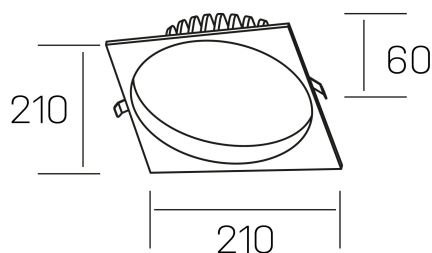

lim sq
K50321.04.RF.BK-BK.MP.ST.8.30.D1

DETALLES GENERALES

INSTALACIÓN	Recessed with Frame
COLOR EXT-INT	Negro
DIFUSOR	Microprismatico
DIRECCIÓN DE LA LUZ	Fijo
INT-EXT ESTANQUEIDAD	IP44
MATERIAL	Aluminio
RESISTENCIA MECÁNICA	IK06
USO	Interior
GARANTÍA	5 años

DETALLES ELÉCTRICOS

FUENTE DE LUZ	LED
POTENCIA	30W
TEMPERATURA DE COLOR	3000K
FLUJO LUMÍNICO	3080 Lm
EFICIENCIA LUMÍNICA	103 Lm/W
DIMABLE	1.10v
DRIVER	Remoto
CLASE DE SEGURIDAD	II
ÍNDICE DE REPRODUCCIÓN CROMÁTICA	CRI>80
TENSIÓN	220-240 V
FREQUENCY	50-60 Hz
CORRIENTE	750 mA
VIDA UTIL	50.000h

DIMENSIONES GENERALES

DIMENSIÓN	210x210 mm
AGUJERO DE CORTE	Ø 200 mm
ALTURA	h 60 mm
DIMENSIONES DE EMBALAJE	220 × 220 × 70 mm
PESO NETO	0.65

*Puede haber una reducción máx. del 15% en el dato de los acabados distintos al blanco.