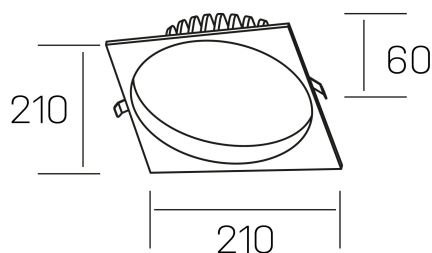

**lim sq**  
K50321.04.RF.BK-BK.MP.ST.8.30.D1

## DETALLES GENERALES

INSTALACIÓN	Recessed with Frame
COLOR EXT-INT	Negro
DIFUSOR	Microprismatico
DIRECCIÓN DE LA LUZ	Fijo
INT-EXT ESTANQUEIDAD	IP44
MATERIAL	Aluminio
RESISTENCIA MECÁNICA	IK06
USO	Interior
GARANTÍA	5 años

## DETALLES ELÉCTRICOS

FUENTE DE LUZ	LED
POTENCIA	30W
TEMPERATURA DE COLOR	3000K
FLUJO LUMÍNICO	3080 Lm
EFICIENCIA LUMÍNICA	103 Lm/W
DIMABLE	1.10v
DRIVER	Remoto
CLASE DE SEGURIDAD	II
ÍNDICE DE REPRODUCCIÓN CROMÁTICA	CRI>80
TENSIÓN	220-240 V
CORRIENTE	750 mA
VIDA UTIL	50.000h

## DIMENSIONES GENERALES

DIMENSIÓN	210x210 mm
AGUJERO DE CORTE	Ø 200 mm
ALTURA	h 60 mm
DIMENSIONES DE EMBALAJE	220 × 220 × 70 mm
PESO NETO	0.65

\*Puede haber una reducción máx. del 15% en el dato de los acabados distintos al blanco.