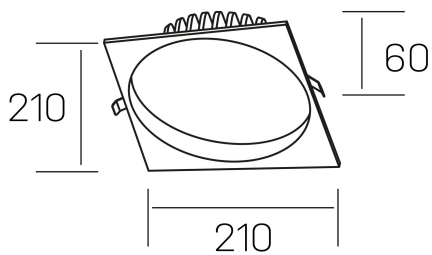

lim sq
K50321.04.RF.BK-BK.MP.ST.8.30

DETALLES GENERALES

INSTALACIÓN	Recessed with Frame
COLOR EXT-INT	Negro
DIFUSOR	Microprismatico
DIRECCIÓN DE LA LUZ	Fijo
INT-EXT ESTANQUEIDAD	IP44
MATERIAL	Aluminio
RESISTENCIA MECÁNICA	IK06
USO	Interior
GARANTÍA	5 años

DETALLES ELÉCTRICOS

FUENTE DE LUZ	LED
POTENCIA	30W
TEMPERATURA DE COLOR	3000K
FLUJO LUMÍNICO	3080 Lm
EFICIENCIA LUMÍNICA	103 Lm/W
DIMABLE	Sin regulación
DRIVER	Remoto
CLASE DE SEGURIDAD	II
ÍNDICE DE REPRODUCCIÓN CROMÁTICA	CRI>80
TENSIÓN	220-240 V
CORRIENTE	750 mA
VIDA UTIL	50.000h

DIMENSIONES GENERALES

DIMENSIÓN	210x210 mm
AGUJERO DE CORTE	Ø 200 mm
ALTURA	h 60 mm
DIMENSIONES DE EMBALAJE	220 × 220 × 70 mm
PESO NETO	0.65

*Puede haber una reducción máx. del 15% en el dato de los acabados distintos al blanco.