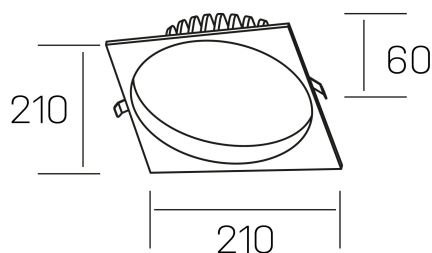

lim sq
K50321.04.RF.BK-BK.MP.ST.8.30

DETALLES GENERALES

INSTALACIÓN	Recessed with Frame
COLOR EXT-INT	Negro
DIFUSOR	Microprismatico
DIRECCIÓN DE LA LUZ	Fijo
INT-EXT ESTANQUEIDAD	IP44
MATERIAL	Aluminio
RESISTENCIA MECÁNICA	IK06
USO	Interior
GARANTÍA	3 años

DETALLES ELÉCTRICOS

FUENTE DE LUZ	LED
POTENCIA	30W
TEMPERATURA DE COLOR	3000K
FLUJO LUMÍNICO	3080 Lm
EFICIENCIA LUMÍNICA	103 Lm/W
DIMABLE	Sin regulación
DRIVER	Remoto
CLASE DE SEGURIDAD	II
ÍNDICE DE REPRODUCCIÓN CROMÁTICA	CRI>80
TENSIÓN	220-240 V
FREQUENCY	50-60 Hz
CORRIENTE	750 mA
VIDA UTIL	35.000h

DIMENSIONES GENERALES

DIMENSIÓN	210x210 mm
AGUJERO DE CORTE	Ø 200 mm
ALTURA	h 60 mm
DIMENSIONES DE EMBALAJE	220 × 220 × 70 mm
PESO NETO	0.65

*Puede haber una reducción máx. del 15% en el dato de los acabados distintos al blanco.