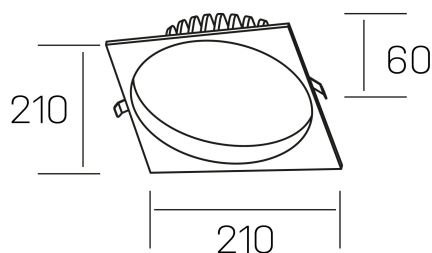

lim sq
K50321.04.RF.BK-BK.MP.ST.8.30

DETALLES GENERALES

INSTALACIÓN	Recessed with Frame
COLOR EXT-INT	Negro
DIFUSOR	Microprismatico
DIRECCIÓN DE LA LUZ	Fijo
INT-EXT ESTANQUEIDAD	IP44
MATERIAL	Aluminio
RESISTENCIA MECÁNICA	IK06
USO	Interior
GARANTÍA	5 años

DETALLES ELÉCTRICOS

FUENTE DE LUZ	LED
POTENCIA	30W
TEMPERATURA DE COLOR	3000K
FLUJO LUMÍNICO	3080 Lm
EFICIENCIA LUMÍNICA	103 Lm/W
DIMABLE	Sin regulación
DRIVER	Remoto
CLASE DE SEGURIDAD	II
ÍNDICE DE REPRODUCCIÓN CROMÁTICA	CRI>80
TENSIÓN	220-240 V
FREQUENCY	50-60 Hz
CORRIENTE	750 mA
VIDA UTIL	50.000h

DIMENSIONES GENERALES

DIMENSIÓN	210x210 mm
AGUJERO DE CORTE	Ø 200 mm
ALTURA	h 60 mm
DIMENSIONES DE EMBALAJE	220 × 220 × 70 mm
PESO NETO	0.65

*Puede haber una reducción máx. del 15% en el dato de los acabados distintos al blanco.