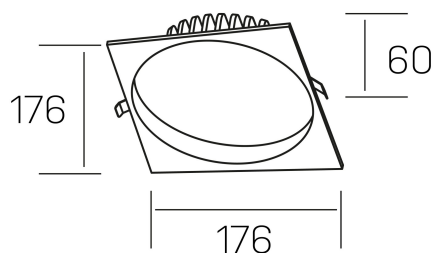

DETALLES GENERALES

INSTALACIÓN	Recessed with Frame
COLOR EXT-INT	Blanco
DIFUSOR	Microprismatico
DIRECCIÓN DE LA LUZ	Fijo
INT-EXT ESTANQUEIDAD	IP44
MATERIAL	Aluminio
RESISTENCIA MECÁNICA	IK06
USO	Interior
GARANTÍA	3 años

DETALLES ELÉCTRICOS

FUENTE DE LUZ	LED
POTENCIA	25W
TEMPERATURA DE COLOR	4000K
FLUJO LUMÍNICO	2400 Lm
EFICIENCIA LUMÍNICA	100 Lm/W
DIMABLE	PHASE CUT
DRIVER	Remoto
CLASE DE SEGURIDAD	II
ÍNDICE DE REPRODUCCIÓN CROMÁTICA	CRI>80
TENSIÓN	220-240 V
FREQUENCY	50-60 Hz
CORRIENTE	600 mA
VIDA UTIL	35.000h

DIMENSIONES GENERALES

DIMENSIÓN	176x176 mm
AGUJERO DE CORTE	Ø 160 mm
ALTURA	h 60 mm
DIMENSIONES DE EMBALAJE	220 × 220 × 70 mm
PESO NETO	0.55

*Puede haber una reducción máx. del 15% en el dato de los acabados distintos al blanco.