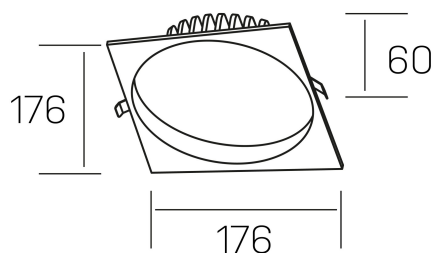

**lim sq**  
K50321.03.RF.WH-WH.MP.ST.8.40.DA

#### DETALLES GENERALES

INSTALACIÓN	Recessed with Frame
COLOR EXT-INT	Blanco
DIFUSOR	Microprismatico
DIRECCIÓN DE LA LUZ	Fijo
INT-EXT ESTANQUEIDAD	IP44
MATERIAL	Aluminio
RESISTENCIA MECÁNICA	IK06
USO	Interior
GARANTÍA	5 años

#### DETALLES ELÉCTRICOS

FUENTE DE LUZ	LED
POTENCIA	25W
TEMPERATURA DE COLOR	4000K
FLUJO LUMÍNICO	2400 Lm
EFICIENCIA LUMÍNICA	100 Lm/W
DIMABLE	DALI
DRIVER	Remoto
CLASE DE SEGURIDAD	II
ÍNDICE DE REPRODUCCIÓN CROMÁTICA	CRI>80
TENSIÓN	220-240 V
FREQUENCY	50-60 Hz
CORRIENTE	600 mA
VIDA UTIL	50.000h

#### DIMENSIONES GENERALES

DIMENSIÓN	176x176 mm
AGUJERO DE CORTE	Ø 160 mm
ALTURA	h 60 mm
DIMENSIONES DE EMBALAJE	220 × 220 × 70 mm
PESO NETO	0.55

\*Puede haber una reducción máx. del 15% en el dato de los acabados distintos al blanco.