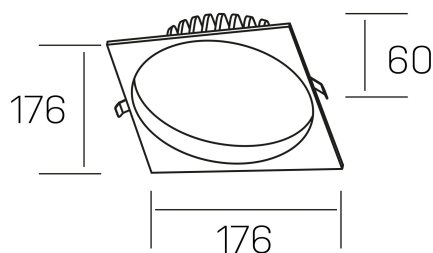

**lim sq**  
K50321.03.RF.WH-WH.MP.ST.8.40.DA

#### DETALLES GENERALES

INSTALACIÓN	Recessed with Frame
COLOR EXT-INT	Blanco
DIFUSOR	Microprismatico
DIRECCIÓN DE LA LUZ	Fijo
INT-EXT ESTANQUEIDAD	IP44
MATERIAL	Aluminio
RESISTENCIA MECÁNICA	IK06
USO	Interior
GARANTÍA	3 años

#### DETALLES ELÉCTRICOS

FUENTE DE LUZ	LED
POTENCIA	25W
TEMPERATURA DE COLOR	4000K
FLUJO LUMÍNICO	2400 Lm
EFICIENCIA LUMÍNICA	100 Lm/W
DIMABLE	DALI
DRIVER	Remoto
CLASE DE SEGURIDAD	II
ÍNDICE DE REPRODUCCIÓN CROMÁTICA	CRI>80
TENSIÓN	220-240 V
FREQUENCY	50-60 Hz
CORRIENTE	600 mA
VIDA UTIL	35.000h

#### DIMENSIONES GENERALES

DIMENSIÓN	176x176 mm
AGUJERO DE CORTE	Ø 160 mm
ALTURA	h 60 mm
DIMENSIONES DE EMBALAJE	220 × 220 × 70 mm
PESO NETO	0.55

\*Puede haber una reducción máx. del 15% en el dato de los acabados distintos al blanco.