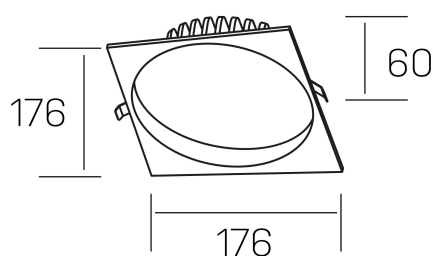

lim sq
K50321.03.RF.WH-WH.MP.ST.8.40.D1

DETALLES GENERALES

INSTALACIÓN	Recessed with Frame
COLOR EXT-INT	Blanco
DIFUSOR	Microprismatico
DIRECCIÓN DE LA LUZ	Fijo
INT-EXT ESTANQUEIDAD	IP44
MATERIAL	Aluminio
RESISTENCIA MECÁNICA	IK06
USO	Interior
GARANTÍA	5 años

DETALLES ELÉCTRICOS

FUENTE DE LUZ	LED
POTENCIA	25W
TEMPERATURA DE COLOR	4000K
FLUJO LUMÍNICO	2400 Lm
EFICIENCIA LUMÍNICA	100 Lm/W
DIMABLE	1.10v
DRIVER	Remoto
CLASE DE SEGURIDAD	II
ÍNDICE DE REPRODUCCIÓN CROMÁTICA	CRI>80
TENSIÓN	220-240 V
FREQUENCY	50-60 Hz
CORRIENTE	600 mA
VIDA UTIL	50.000h

DIMENSIONES GENERALES

DIMENSIÓN	176x176 mm
AGUJERO DE CORTE	Ø 160 mm
ALTURA	h 60 mm
DIMENSIONES DE EMBALAJE	220 × 220 × 70 mm
PESO NETO	0.55

*Puede haber una reducción máx. del 15% en el dato de los acabados distintos al blanco.