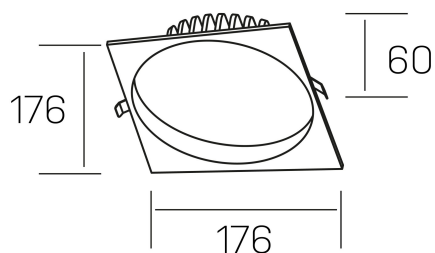

**lim sq**  
K50321.03.RF.WH-WH.MP.ST.8.30.PU

#### DETALLES GENERALES

INSTALACIÓN	Recessed with Frame
COLOR EXT-INT	Blanco
DIFUSOR	Microprismatico
DIRECCIÓN DE LA LUZ	Fijo
INT-EXT ESTANQUEIDAD	IP44
MATERIAL	Aluminio
RESISTENCIA MECÁNICA	IK06
USO	Interior
GARANTÍA	5 años

#### DETALLES ELÉCTRICOS

FUENTE DE LUZ	LED
POTENCIA	25W
TEMPERATURA DE COLOR	3000K
FLUJO LUMÍNICO	2200 Lm
EFICIENCIA LUMÍNICA	92 Lm/W
DIMABLE	PUSH
DRIVER	Remoto
CLASE DE SEGURIDAD	II
ÍNDICE DE REPRODUCCIÓN CROMÁTICA	CRI>80
TENSIÓN	220-240 V
FREQUENCY	50-60 Hz
CORRIENTE	600 mA
VIDA UTIL	50.000h

#### DIMENSIONES GENERALES

DIMENSIÓN	176x176 mm
AGUJERO DE CORTE	Ø 160 mm
ALTURA	h 60 mm
DIMENSIONES DE EMBALAJE	220 × 220 × 70 mm
PESO NETO	0.55

\*Puede haber una reducción máx. del 15% en el dato de los acabados distintos al blanco.