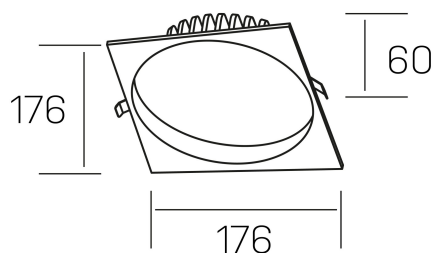

DETALLES GENERALES

INSTALACIÓN	Recessed with Frame
COLOR EXT-INT	Blanco
DIFUSOR	Microprismatico
DIRECCIÓN DE LA LUZ	Fijo
INT-EXT ESTANQUEIDAD	IP44
MATERIAL	Aluminio
RESISTENCIA MECÁNICA	IK06
USO	Interior
GARANTÍA	5 años

DETALLES ELÉCTRICOS

FUENTE DE LUZ	LED
POTENCIA	25W
TEMPERATURA DE COLOR	3000K
FLUJO LUMÍNICO	2200 Lm
EFICIENCIA LUMÍNICA	92 Lm/W
DIMABLE	PHASE CUT
DRIVER	Remoto
CLASE DE SEGURIDAD	II
ÍNDICE DE REPRODUCCIÓN CROMÁTICA	CRI>80
TENSIÓN	220-240 V
CORRIENTE	600 mA
VIDA UTIL	50.000h

DIMENSIONES GENERALES

DIMENSIÓN	176x176 mm
AGUJERO DE CORTE	Ø 160 mm
ALTURA	h 60 mm
DIMENSIONES DE EMBALAJE	220 × 220 × 70 mm
PESO NETO	0.55

*Puede haber una reducción máx. del 15% en el dato de los acabados distintos al blanco.