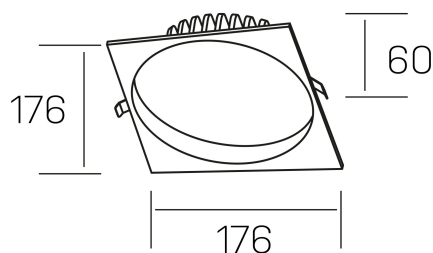

**lim sq**  
K50321.03.RF.WH-WH.MP.ST.8.30.DA

#### DETALLES GENERALES

INSTALACIÓN	Recessed with Frame
COLOR EXT-INT	Blanco
DIFUSOR	Microprismatico
DIRECCIÓN DE LA LUZ	Fijo
INT-EXT ESTANQUEIDAD	IP44
MATERIAL	Aluminio
RESISTENCIA MECÁNICA	IK06
USO	Interior
GARANTÍA	5 años

#### DETALLES ELÉCTRICOS

FUENTE DE LUZ	LED
POTENCIA	25W
TEMPERATURA DE COLOR	3000K
FLUJO LUMÍNICO	2200 Lm
EFICIENCIA LUMÍNICA	92 Lm/W
DIMABLE	DALI
DRIVER	Remoto
CLASE DE SEGURIDAD	II
ÍNDICE DE REPRODUCCIÓN CROMÁTICA	CRI>80
TENSIÓN	220-240 V
FREQUENCY	50-60 Hz
CORRIENTE	600 mA
VIDA UTIL	50.000h

#### DIMENSIONES GENERALES

DIMENSIÓN	176x176 mm
AGUJERO DE CORTE	Ø 160 mm
ALTURA	h 60 mm
DIMENSIONES DE EMBALAJE	220 × 220 × 70 mm
PESO NETO	0.55

\*Puede haber una reducción máx. del 15% en el dato de los acabados distintos al blanco.