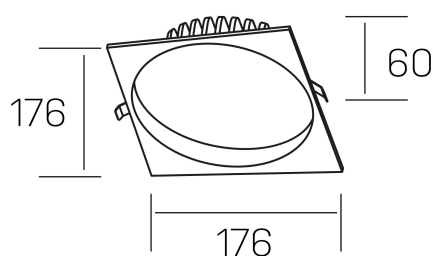

**lim sq**  
K50321.03.RF.WH-WH.MP.ST.8.30.D1

#### DETALLES GENERALES

INSTALACIÓN	Recessed with Frame
COLOR EXT-INT	Blanco
DIFUSOR	Microprismatico
DIRECCIÓN DE LA LUZ	Fijo
INT-EXT ESTANQUEIDAD	IP44
MATERIAL	Aluminio
RESISTENCIA MECÁNICA	IK06
USO	Interior
GARANTÍA	3 años

#### DETALLES ELÉCTRICOS

FUENTE DE LUZ	LED
POTENCIA	25W
TEMPERATURA DE COLOR	3000K
FLUJO LUMÍNICO	2200 Lm
EFICIENCIA LUMÍNICA	92 Lm/W
DIMABLE	1.10v
DRIVER	Remoto
CLASE DE SEGURIDAD	II
ÍNDICE DE REPRODUCCIÓN CROMÁTICA	CRI>80
TENSIÓN	220-240 V
FREQUENCY	50-60 Hz
CORRIENTE	600 mA
VIDA UTIL	35.000h

#### DIMENSIONES GENERALES

DIMENSIÓN	176x176 mm
AGUJERO DE CORTE	Ø 160 mm
ALTURA	h 60 mm
DIMENSIONES DE EMBALAJE	220 × 220 × 70 mm
PESO NETO	0.55

\*Puede haber una reducción máx. del 15% en el dato de los acabados distintos al blanco.