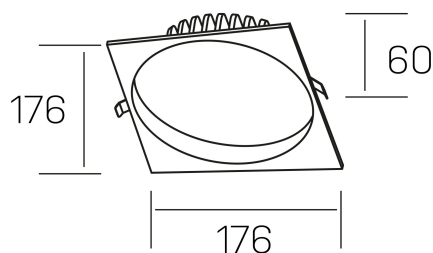

**lim sq**  
K50321.03.RF.WH-WH.MP.ST.8.30

#### DETALLES GENERALES

INSTALACIÓN	Recessed with Frame
COLOR EXT-INT	Blanco
DIFUSOR	Microprismatico
DIRECCIÓN DE LA LUZ	Fijo
INT-EXT ESTANQUEIDAD	IP44
MATERIAL	Aluminio
RESISTENCIA MECÁNICA	IK06
USO	Interior
GARANTÍA	5 años

#### DETALLES ELÉCTRICOS

FUENTE DE LUZ	LED
POTENCIA	25W
TEMPERATURA DE COLOR	3000K
FLUJO LUMÍNICO	2200 Lm
EFICIENCIA LUMÍNICA	92 Lm/W
DIMABLE	Sin regulación
DRIVER	Remoto
CLASE DE SEGURIDAD	II
ÍNDICE DE REPRODUCCIÓN CROMÁTICA	CRI>80
TENSIÓN	220-240 V
CORRIENTE	600 mA
VIDA UTIL	50.000h

#### DIMENSIONES GENERALES

DIMENSIÓN	176x176 mm
AGUJERO DE CORTE	Ø 160 mm
ALTURA	h 60 mm
DIMENSIONES DE EMBALAJE	220 × 220 × 70 mm
PESO NETO	0.55

\*Puede haber una reducción máx. del 15% en el dato de los acabados distintos al blanco.