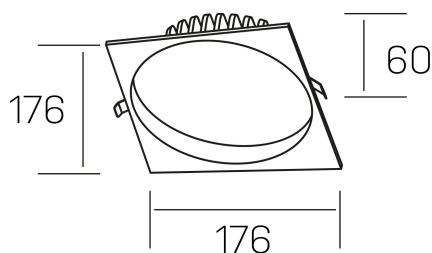

lim sq
K50321.03.RF.BK-BK.MP.ST.8.40.PU

DETALLES GENERALES

INSTALACIÓN	Recessed with Frame
COLOR EXT-INT	Negro
DIFUSOR	Microprismatico
DIRECCIÓN DE LA LUZ	Fijo
INT-EXT ESTANQUEIDAD	IP44
MATERIAL	Aluminio
RESISTENCIA MECÁNICA	IK06
USO	Interior
GARANTÍA	5 años

DETALLES ELÉCTRICOS

FUENTE DE LUZ	LED
POTENCIA	25W
TEMPERATURA DE COLOR	4000K
FLUJO LUMÍNICO	2400 Lm
EFICIENCIA LUMÍNICA	100 Lm/W
DIMABLE	PUSH
DRIVER	Remoto
CLASE DE SEGURIDAD	II
ÍNDICE DE REPRODUCCIÓN CROMÁTICA	CRI>80
TENSIÓN	220-240 V
CORRIENTE	600 mA
VIDA UTIL	50.000h

DIMENSIONES GENERALES

DIMENSIÓN	176x176 mm
AGUJERO DE CORTE	Ø 160 mm
ALTURA	h 60 mm
DIMENSIONES DE EMBALAJE	220 × 220 × 70 mm
PESO NETO	0.55

*Puede haber una reducción máx. del 15% en el dato de los acabados distintos al blanco.