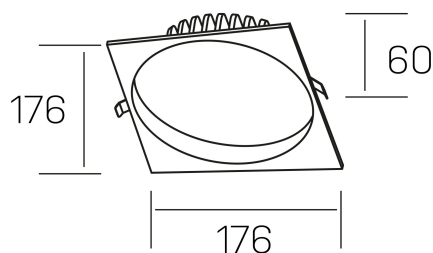

lim sq
K50321.03.RF.BK-BK.MP.ST.8.40.PU

DETALLES GENERALES

INSTALACIÓN	Recessed with Frame
COLOR EXT-INT	Negro
DIFUSOR	Microprismatico
DIRECCIÓN DE LA LUZ	Fijo
INT-EXT ESTANQUEIDAD	IP44
MATERIAL	Aluminio
RESISTENCIA MECÁNICA	IK06
USO	Interior
GARANTÍA	3 años

DETALLES ELÉCTRICOS

FUENTE DE LUZ	LED
POTENCIA	25W
TEMPERATURA DE COLOR	4000K
FLUJO LUMÍNICO	2400 Lm
EFICIENCIA LUMÍNICA	100 Lm/W
DIMABLE	PUSH
DRIVER	Remoto
CLASE DE SEGURIDAD	II
ÍNDICE DE REPRODUCCIÓN CROMÁTICA	CRI>80
TENSIÓN	220-240 V
FREQUENCY	50-60 Hz
CORRIENTE	600 mA
VIDA UTIL	35.000h

DIMENSIONES GENERALES

DIMENSIÓN	176x176 mm
AGUJERO DE CORTE	Ø 160 mm
ALTURA	h 60 mm
DIMENSIONES DE EMBALAJE	220 × 220 × 70 mm
PESO NETO	0.55

*Puede haber una reducción máx. del 15% en el dato de los acabados distintos al blanco.