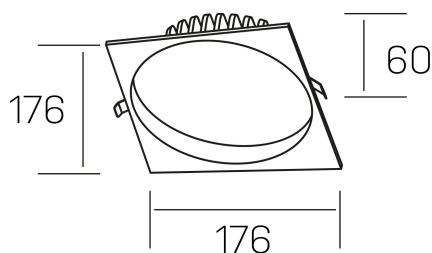

lim sq
K50321.03.RF.BK-BK.MP.ST.8.40.PU

DETALLES GENERALES

INSTALACIÓN	Recessed with Frame
COLOR EXT-INT	Negro
DIFUSOR	Microprismatico
DIRECCIÓN DE LA LUZ	Fijo
INT-EXT ESTANQUEIDAD	IP44
MATERIAL	Aluminio
RESISTENCIA MECÁNICA	IK06
USO	Interior
GARANTÍA	5 años

DETALLES ELÉCTRICOS

FUENTE DE LUZ	LED
POTENCIA	25W
TEMPERATURA DE COLOR	4000K
FLUJO LUMÍNICO	2400 Lm
EFICIENCIA LUMÍNICA	100 Lm/W
DIMABLE	PUSH
DRIVER	Remoto
CLASE DE SEGURIDAD	II
ÍNDICE DE REPRODUCCIÓN CROMÁTICA	CRI>80
TENSIÓN	220-240 V
FREQUENCY	50-60 Hz
CORRIENTE	600 mA
VIDA UTIL	50.000h

DIMENSIONES GENERALES

DIMENSIÓN	176x176 mm
AGUJERO DE CORTE	Ø 160 mm
ALTURA	h 60 mm
DIMENSIONES DE EMBALAJE	220 × 220 × 70 mm
PESO NETO	0.55

*Puede haber una reducción máx. del 15% en el dato de los acabados distintos al blanco.