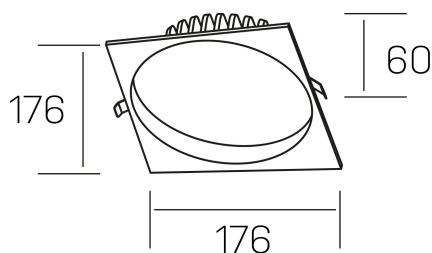

lim sq
K50321.03.RF.BK-BK.MP.ST.8.40.PC

DETALLES GENERALES

INSTALACIÓN	Recessed with Frame
COLOR EXT-INT	Negro
DIFUSOR	Microprismatico
DIRECCIÓN DE LA LUZ	Fijo
INT-EXT ESTANQUEIDAD	IP44
MATERIAL	Aluminio
RESISTENCIA MECÁNICA	IK06
USO	Interior
GARANTÍA	3 años

DETALLES ELÉCTRICOS

FUENTE DE LUZ	LED
POTENCIA	25W
TEMPERATURA DE COLOR	4000K
FLUJO LUMÍNICO	2400 Lm
EFICIENCIA LUMÍNICA	100 Lm/W
DIMABLE	PHASE CUT
DRIVER	Remoto
CLASE DE SEGURIDAD	II
ÍNDICE DE REPRODUCCIÓN CROMÁTICA	CRI>80
TENSIÓN	220-240 V
FREQUENCY	50-60 Hz
CORRIENTE	600 mA
VIDA UTIL	35.000h

DIMENSIONES GENERALES

DIMENSIÓN	176x176 mm
AGUJERO DE CORTE	Ø 160 mm
ALTURA	h 60 mm
DIMENSIONES DE EMBALAJE	220 × 220 × 70 mm
PESO NETO	0.55

*Puede haber una reducción máx. del 15% en el dato de los acabados distintos al blanco.