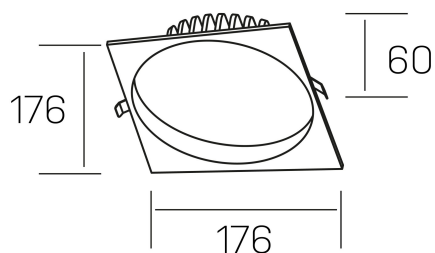

lim sq
K50321.03.RF.BK-BK.MP.ST.8.40.PC

DETALLES GENERALES

INSTALACIÓN	Recessed with Frame
COLOR EXT-INT	Negro
DIFUSOR	Microprismatico
DIRECCIÓN DE LA LUZ	Fijo
INT-EXT ESTANQUEIDAD	IP44
MATERIAL	Aluminio
RESISTENCIA MECÁNICA	IK06
USO	Interior
GARANTÍA	5 años

DETALLES ELÉCTRICOS

FUENTE DE LUZ	LED
POTENCIA	25W
TEMPERATURA DE COLOR	4000K
FLUJO LUMÍNICO	2400 Lm
EFICIENCIA LUMÍNICA	100 Lm/W
DIMABLE	PHASE CUT
DRIVER	Remoto
CLASE DE SEGURIDAD	II
ÍNDICE DE REPRODUCCIÓN CROMÁTICA	CRI>80
TENSIÓN	220-240 V
FREQUENCY	50-60 Hz
CORRIENTE	600 mA
VIDA UTIL	50.000h

DIMENSIONES GENERALES

DIMENSIÓN	176x176 mm
AGUJERO DE CORTE	Ø 160 mm
ALTURA	h 60 mm
DIMENSIONES DE EMBALAJE	220 × 220 × 70 mm
PESO NETO	0.55

*Puede haber una reducción máx. del 15% en el dato de los acabados distintos al blanco.