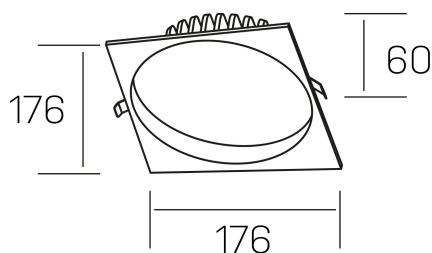

lim sq
K50321.03.RF.BK-BK.MP.ST.8.40.DA

DETALLES GENERALES

INSTALACIÓN	Recessed with Frame
COLOR EXT-INT	Negro
DIFUSOR	Microprismatico
DIRECCIÓN DE LA LUZ	Fijo
INT-EXT ESTANQUEIDAD	IP44
MATERIAL	Aluminio
RESISTENCIA MECÁNICA	IK06
USO	Interior
GARANTÍA	3 años

DETALLES ELÉCTRICOS

FUENTE DE LUZ	LED
POTENCIA	25W
TEMPERATURA DE COLOR	4000K
FLUJO LUMÍNICO	2400 Lm
EFICIENCIA LUMÍNICA	100 Lm/W
DIMABLE	DALI
DRIVER	Remoto
CLASE DE SEGURIDAD	II
ÍNDICE DE REPRODUCCIÓN CROMÁTICA	CRI>80
TENSIÓN	220-240 V
FREQUENCY	50-60 Hz
CORRIENTE	600 mA
VIDA UTIL	35.000h

DIMENSIONES GENERALES

DIMENSIÓN	176x176 mm
AGUJERO DE CORTE	Ø 160 mm
ALTURA	h 60 mm
DIMENSIONES DE EMBALAJE	220 × 220 × 70 mm
PESO NETO	0.55

*Puede haber una reducción máx. del 15% en el dato de los acabados distintos al blanco.