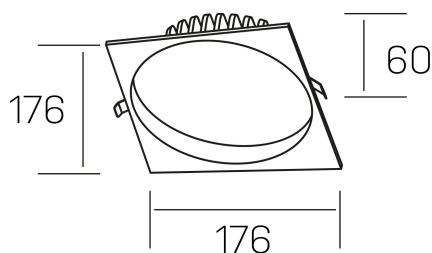

lim sq
K50321.03.RF.BK-BK.MP.ST.8.40.DA

DETALLES GENERALES

INSTALACIÓN	Recessed with Frame
COLOR EXT-INT	Negro
DIFUSOR	Microprismatico
DIRECCIÓN DE LA LUZ	Fijo
INT-EXT ESTANQUEIDAD	IP44
MATERIAL	Aluminio
RESISTENCIA MECÁNICA	IK06
USO	Interior
GARANTÍA	5 años

DETALLES ELÉCTRICOS

FUENTE DE LUZ	LED
POTENCIA	25W
TEMPERATURA DE COLOR	4000K
FLUJO LUMÍNICO	2400 Lm
EFICIENCIA LUMÍNICA	100 Lm/W
DIMABLE	DALI
DRIVER	Remoto
CLASE DE SEGURIDAD	II
ÍNDICE DE REPRODUCCIÓN CROMÁTICA	CRI>80
TENSIÓN	220-240 V
FREQUENCY	50-60 Hz
CORRIENTE	600 mA
VIDA UTIL	50.000h

DIMENSIONES GENERALES

DIMENSIÓN	176x176 mm
AGUJERO DE CORTE	Ø 160 mm
ALTURA	h 60 mm
DIMENSIONES DE EMBALAJE	220 × 220 × 70 mm
PESO NETO	0.55

*Puede haber una reducción máx. del 15% en el dato de los acabados distintos al blanco.