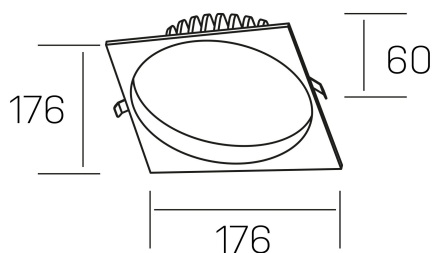

lim sq
K50321.03.RF.BK-BK.MP.ST.8.40.D1

DETALLES GENERALES

| | |
|----------------------|---------------------|
| INSTALACIÓN | Recessed with Frame |
| COLOR EXT-INT | Negro |
| DIFUSOR | Microprismatico |
| DIRECCIÓN DE LA LUZ | Fijo |
| INT-EXT ESTANQUEIDAD | IP44 |
| MATERIAL | Aluminio |
| RESISTENCIA MECÁNICA | IK06 |
| USO | Interior |
| GARANTÍA | 3 años |

DETALLES ELÉCTRICOS

| | |
|----------------------------------|-----------|
| FUENTE DE LUZ | LED |
| POTENCIA | 25W |
| TEMPERATURA DE COLOR | 4000K |
| FLUJO LUMÍNICO | 2400 Lm |
| EFICIENCIA LUMÍNICA | 100 Lm/W |
| DIMABLE | 1.10v |
| DRIVER | Remoto |
| CLASE DE SEGURIDAD | II |
| ÍNDICE DE REPRODUCCIÓN CROMÁTICA | CRI>80 |
| TENSIÓN | 220-240 V |
| FREQUENCY | 50-60 Hz |
| CORRIENTE | 600 mA |
| VIDA UTIL | 35.000h |

DIMENSIONES GENERALES

| | |
|-------------------------|-------------------|
| DIMENSIÓN | 176x176 mm |
| AGUJERO DE CORTE | Ø 160 mm |
| ALTURA | h 60 mm |
| DIMENSIONES DE EMBALAJE | 220 × 220 × 70 mm |
| PESO NETO | 0.55 |