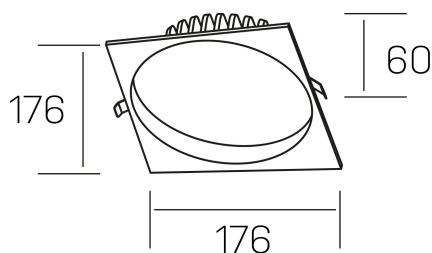

lim sq
K50321.03.RF.BK-BK.MP.ST.8.40.D1

DETALLES GENERALES

INSTALACIÓN	Recessed with Frame
COLOR EXT-INT	Negro
DIFUSOR	Microprismatico
DIRECCIÓN DE LA LUZ	Fijo
INT-EXT ESTANQUEIDAD	IP44
MATERIAL	Aluminio
RESISTENCIA MECÁNICA	IK06
USO	Interior
GARANTÍA	5 años

DETALLES ELÉCTRICOS

FUENTE DE LUZ	LED
POTENCIA	25W
TEMPERATURA DE COLOR	4000K
FLUJO LUMÍNICO	2400 Lm
EFICIENCIA LUMÍNICA	100 Lm/W
DIMABLE	1.10v
DRIVER	Remoto
CLASE DE SEGURIDAD	II
ÍNDICE DE REPRODUCCIÓN CROMÁTICA	CRI>80
TENSIÓN	220-240 V
FREQUENCY	50-60 Hz
CORRIENTE	600 mA
VIDA UTIL	50.000h

DIMENSIONES GENERALES

DIMENSIÓN	176x176 mm
AGUJERO DE CORTE	Ø 160 mm
ALTURA	h 60 mm
DIMENSIONES DE EMBALAJE	220 × 220 × 70 mm
PESO NETO	0.55

*Puede haber una reducción máx. del 15% en el dato de los acabados distintos al blanco.