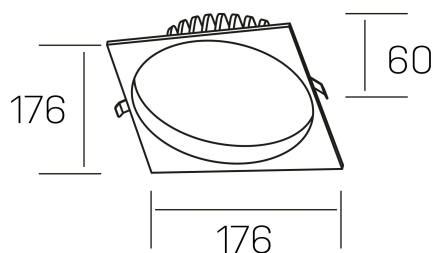

lim sq
K50321.03.RF.BK-BK.MP.ST.8.40

DETALLES GENERALES

INSTALACIÓN	Recessed with Frame
COLOR EXT-INT	Negro
DIFUSOR	Microprismatico
DIRECCIÓN DE LA LUZ	Fijo
INT-EXT ESTANQUEIDAD	IP44
MATERIAL	Aluminio
RESISTENCIA MECÁNICA	IK06
USO	Interior
GARANTÍA	5 años

DETALLES ELÉCTRICOS

FUENTE DE LUZ	LED
POTENCIA	25W
TEMPERATURA DE COLOR	4000K
FLUJO LUMÍNICO	2400 Lm
EFICIENCIA LUMÍNICA	100 Lm/W
DIMABLE	Sin regulación
DRIVER	Remoto
CLASE DE SEGURIDAD	II
ÍNDICE DE REPRODUCCIÓN CROMÁTICA	CRI>80
TENSIÓN	220-240 V
FREQUENCY	50-60 Hz
CORRIENTE	600 mA
VIDA UTIL	50.000h

DIMENSIONES GENERALES

DIMENSIÓN	176x176 mm
AGUJERO DE CORTE	Ø 160 mm
ALTURA	h 60 mm
DIMENSIONES DE EMBALAJE	220 × 220 × 70 mm
PESO NETO	0.55

*Puede haber una reducción máx. del 15% en el dato de los acabados distintos al blanco.