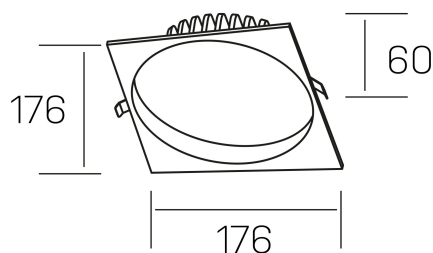

**lim sq**  
K50321.03.RF.BK-BK.MP.ST.8.30.PU

## DETALLES GENERALES

INSTALACIÓN	Recessed with Frame
COLOR EXT-INT	Negro
DIFUSOR	Microprismatico
DIRECCIÓN DE LA LUZ	Fijo
INT-EXT ESTANQUEIDAD	IP44
MATERIAL	Aluminio
RESISTENCIA MECÁNICA	IK06
USO	Interior
GARANTÍA	5 años

## DETALLES ELÉCTRICOS

FUENTE DE LUZ	LED
POTENCIA	25W
TEMPERATURA DE COLOR	3000K
FLUJO LUMÍNICO	2200 Lm
EFICIENCIA LUMÍNICA	92 Lm/W
DIMABLE	PUSH
DRIVER	Remoto
CLASE DE SEGURIDAD	II
ÍNDICE DE REPRODUCCIÓN CROMÁTICA	CRI>80
TENSIÓN	220-240 V
FREQUENCY	50-60 Hz
CORRIENTE	600 mA
VIDA UTIL	50.000h

## DIMENSIONES GENERALES

DIMENSIÓN	176x176 mm
AGUJERO DE CORTE	Ø 160 mm
ALTURA	h 60 mm
DIMENSIONES DE EMBALAJE	220 × 220 × 70 mm
PESO NETO	0.55

\*Puede haber una reducción máx. del 15% en el dato de los acabados distintos al blanco.