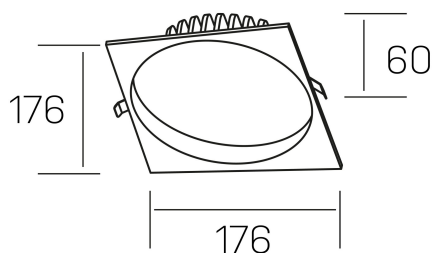

**lim sq**  
K50321.03.RF.BK-BK.MP.ST.8.30.PU

## DETALLES GENERALES

INSTALACIÓN	Recessed with Frame
COLOR EXT-INT	Negro
DIFUSOR	Microprismatico
DIRECCIÓN DE LA LUZ	Fijo
INT-EXT ESTANQUEIDAD	IP44
MATERIAL	Aluminio
RESISTENCIA MECÁNICA	IK06
USO	Interior
GARANTÍA	3 años

## DETALLES ELÉCTRICOS

FUENTE DE LUZ	LED
POTENCIA	25W
TEMPERATURA DE COLOR	3000K
FLUJO LUMÍNICO	2200 Lm
EFICIENCIA LUMÍNICA	92 Lm/W
DIMABLE	PUSH
DRIVER	Remoto
CLASE DE SEGURIDAD	II
ÍNDICE DE REPRODUCCIÓN CROMÁTICA	CRI>80
TENSIÓN	220-240 V
FREQUENCY	50-60 Hz
CORRIENTE	600 mA
VIDA UTIL	35.000h

## DIMENSIONES GENERALES

DIMENSIÓN	176x176 mm
AGUJERO DE CORTE	Ø 160 mm
ALTURA	h 60 mm
DIMENSIONES DE EMBALAJE	220 × 220 × 70 mm
PESO NETO	0.55

\*Puede haber una reducción máx. del 15% en el dato de los acabados distintos al blanco.