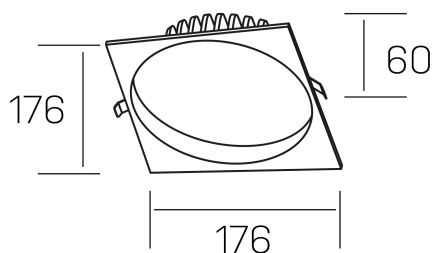

**lim sq**  
K50321.03.RF.BK-BK.MP.ST.8.30.PC

## DETALLES GENERALES

INSTALACIÓN	Recessed with Frame
COLOR EXT-INT	Negro
DIFUSOR	Microprismatico
DIRECCIÓN DE LA LUZ	Fijo
INT-EXT ESTANQUEIDAD	IP44
MATERIAL	Aluminio
RESISTENCIA MECÁNICA	IK06
USO	Interior
GARANTÍA	3 años

## DETALLES ELÉCTRICOS

FUENTE DE LUZ	LED
POTENCIA	25W
TEMPERATURA DE COLOR	3000K
FLUJO LUMÍNICO	2200 Lm
EFICIENCIA LUMÍNICA	92 Lm/W
DIMABLE	PHASE CUT
DRIVER	Remoto
CLASE DE SEGURIDAD	II
ÍNDICE DE REPRODUCCIÓN CROMÁTICA	CRI>80
TENSIÓN	220-240 V
FREQUENCY	50-60 Hz
CORRIENTE	600 mA
VIDA UTIL	35.000h

## DIMENSIONES GENERALES

DIMENSIÓN	176x176 mm
AGUJERO DE CORTE	Ø 160 mm
ALTURA	h 60 mm
DIMENSIONES DE EMBALAJE	220 × 220 × 70 mm
PESO NETO	0.55

\*Puede haber una reducción máx. del 15% en el dato de los acabados distintos al blanco.