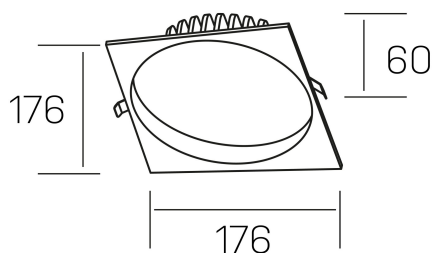

**lim sq**  
K50321.03.RF.BK-BK.MP.ST.8.30.DA

#### DETALLES GENERALES

INSTALACIÓN	Recessed with Frame
COLOR EXT-INT	Negro
DIFUSOR	Microprismatico
DIRECCIÓN DE LA LUZ	Fijo
INT-EXT ESTANQUEIDAD	IP44
MATERIAL	Aluminio
RESISTENCIA MECÁNICA	IK06
USO	Interior
GARANTÍA	5 años

#### DETALLES ELÉCTRICOS

FUENTE DE LUZ	LED
POTENCIA	25W
TEMPERATURA DE COLOR	3000K
FLUJO LUMÍNICO	2200 Lm
EFICIENCIA LUMÍNICA	92 Lm/W
DIMABLE	DALI
DRIVER	Remoto
CLASE DE SEGURIDAD	II
ÍNDICE DE REPRODUCCIÓN CROMÁTICA	CRI>80
TENSIÓN	220-240 V
FREQUENCY	50-60 Hz
CORRIENTE	600 mA
VIDA UTIL	50.000h

#### DIMENSIONES GENERALES

DIMENSIÓN	176x176 mm
AGUJERO DE CORTE	Ø 160 mm
ALTURA	h 60 mm
DIMENSIONES DE EMBALAJE	220 × 220 × 70 mm
PESO NETO	0.55

\*Puede haber una reducción máx. del 15% en el dato de los acabados distintos al blanco.