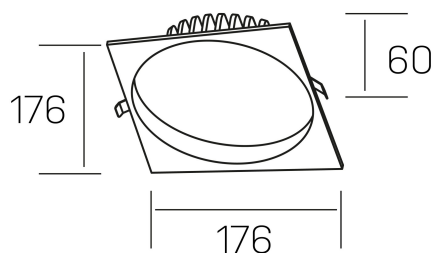

**lim sq**  
K50321.03.RF.BK-BK.MP.ST.8.30.D1

## DETALLES GENERALES

INSTALACIÓN	Recessed with Frame
COLOR EXT-INT	Negro
DIFUSOR	Microprismatico
DIRECCIÓN DE LA LUZ	Fijo
INT-EXT ESTANQUEIDAD	IP44
MATERIAL	Aluminio
RESISTENCIA MECÁNICA	IK06
USO	Interior
GARANTÍA	5 años

## DETALLES ELÉCTRICOS

FUENTE DE LUZ	LED
POTENCIA	25W
TEMPERATURA DE COLOR	3000K
FLUJO LUMÍNICO	2200 Lm
EFICIENCIA LUMÍNICA	92 Lm/W
DIMABLE	1.10v
DRIVER	Remoto
CLASE DE SEGURIDAD	II
ÍNDICE DE REPRODUCCIÓN CROMÁTICA	CRI>80
TENSIÓN	220-240 V
CORRIENTE	600 mA
VIDA UTIL	50.000h

## DIMENSIONES GENERALES

DIMENSIÓN	176x176 mm
AGUJERO DE CORTE	Ø 160 mm
ALTURA	h 60 mm
DIMENSIONES DE EMBALAJE	220 × 220 × 70 mm
PESO NETO	0.55

\*Puede haber una reducción máx. del 15% en el dato de los acabados distintos al blanco.