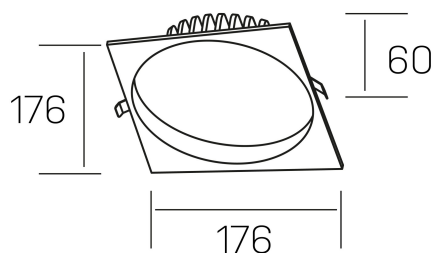

**lim sq**  
K50321.03.RF.BK-BK.MP.ST.8.30

## DETALLES GENERALES

INSTALACIÓN	Recessed with Frame
COLOR EXT-INT	Negro
DIFUSOR	Microprismatico
DIRECCIÓN DE LA LUZ	Fijo
INT-EXT ESTANQUEIDAD	IP44
MATERIAL	Aluminio
RESISTENCIA MECÁNICA	IK06
USO	Interior
GARANTÍA	5 años

## DIMENSIONES GENERALES

DIMENSIÓN	176x176 mm
AGUJERO DE CORTE	Ø 160 mm
ALTURA	h 60 mm
DIMENSIONES DE EMBALAJE	220 × 220 × 70 mm
PESO NETO	0.55

\*Puede haber una reducción máx. del 15% en el dato de los acabados distintos al blanco.