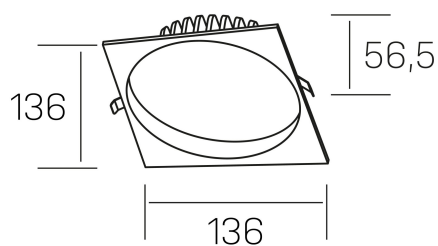

**lim sq**  
K50321.02.RF.WH-WH.MP.ST.8.40.PU

#### DETALLES GENERALES

INSTALACIÓN	Recessed with Frame
COLOR EXT-INT	Blanco
DIFUSOR	Microprismatico
DIRECCIÓN DE LA LUZ	Fijo
INT-EXT ESTANQUEIDAD	IP44
MATERIAL	Aluminio
RESISTENCIA MECÁNICA	IK06
USO	Interior
GARANTÍA	5 años

#### DETALLES ELÉCTRICOS

FUENTE DE LUZ	LED
POTENCIA	12W
TEMPERATURA DE COLOR	4000K
FLUJO LUMÍNICO	1100 Lm
EFICIENCIA LUMÍNICA	91 Lm/W
DIMABLE	PUSH
DRIVER	Remoto
CLASE DE SEGURIDAD	II
ÍNDICE DE REPRODUCCIÓN CROMÁTICA	CRI>80
TENSIÓN	220-240 V
CORRIENTE	300 mA
VIDA UTIL	50.000h

#### DIMENSIONES GENERALES

DIMENSIÓN	136x136 mm
AGUJERO DE CORTE	Ø 120 mm
ALTURA	h 56,5 mm
DIMENSIONES DE EMBALAJE	145 × 145 × 70 mm
PESO NETO	0.36

\*Puede haber una reducción máx. del 15% en el dato de los acabados distintos al blanco.