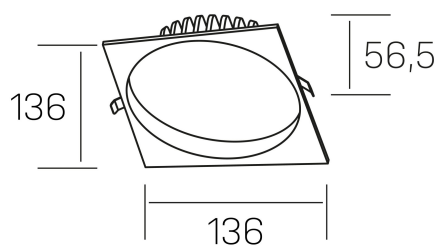

**lim sq**  
K50321.02.RF.WH-WH.MP.ST.8.40.DA

#### DETALLES GENERALES

INSTALACIÓN	Recessed with Frame
COLOR EXT-INT	Blanco
DIFUSOR	Microprismatico
DIRECCIÓN DE LA LUZ	Fijo
INT-EXT ESTANQUEIDAD	IP44
MATERIAL	Aluminio
RESISTENCIA MECÁNICA	IK06
USO	Interior
GARANTÍA	5 años

#### DETALLES ELÉCTRICOS

FUENTE DE LUZ	LED
POTENCIA	12W
TEMPERATURA DE COLOR	4000K
FLUJO LUMÍNICO	1100 Lm
EFICIENCIA LUMÍNICA	91 Lm/W
DIMABLE	DALI
DRIVER	Remoto
CLASE DE SEGURIDAD	II
ÍNDICE DE REPRODUCCIÓN CROMÁTICA	CRI>80
TENSIÓN	220-240 V
FREQUENCY	50-60 Hz
CORRIENTE	300 mA
VIDA UTIL	50.000h

#### DIMENSIONES GENERALES

DIMENSIÓN	136x136 mm
AGUJERO DE CORTE	Ø 120 mm
ALTURA	h 56,5 mm
DIMENSIONES DE EMBALAJE	145 × 145 × 70 mm
PESO NETO	0.36

\*Puede haber una reducción máx. del 15% en el dato de los acabados distintos al blanco.