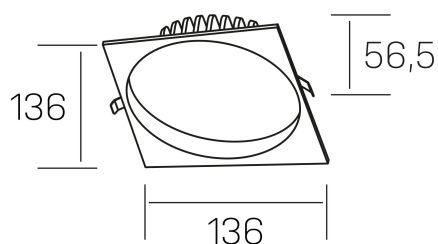

lim sq
K50321.02.RF.WH-WH.MP.ST.8.40.D1

DETALLES GENERALES

INSTALACIÓN	Recessed with Frame
COLOR EXT-INT	Blanco
DIFUSOR	Microprismatico
DIRECCIÓN DE LA LUZ	Fijo
INT-EXT ESTANQUEIDAD	IP44
MATERIAL	Aluminio
RESISTENCIA MECÁNICA	IK06
USO	Interior
GARANTÍA	5 años

DETALLES ELÉCTRICOS

FUENTE DE LUZ	LED
POTENCIA	12W
TEMPERATURA DE COLOR	4000K
FLUJO LUMÍNICO	1100 Lm
EFICIENCIA LUMÍNICA	91 Lm/W
DIMABLE	1.10v
DRIVER	Remoto
CLASE DE SEGURIDAD	II
ÍNDICE DE REPRODUCCIÓN CROMÁTICA	CRI>80
TENSIÓN	220-240 V
FREQUENCY	50-60 Hz
CORRIENTE	300 mA
VIDA UTIL	50.000h

DIMENSIONES GENERALES

DIMENSIÓN	136x136 mm
AGUJERO DE CORTE	Ø 120 mm
ALTURA	h 56,5 mm
DIMENSIONES DE EMBALAJE	145 × 145 × 70 mm
PESO NETO	0.36

*Puede haber una reducción máx. del 15% en el dato de los acabados distintos al blanco.