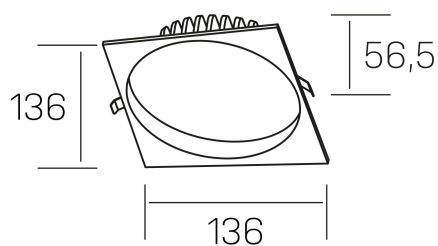

lim sq
K50321.02.RF.WH-WH.MP.ST.8.40.D1

DETALLES GENERALES

INSTALACIÓN	Recessed with Frame
COLOR EXT-INT	Blanco
DIFUSOR	Microprismatico
DIRECCIÓN DE LA LUZ	Fijo
INT-EXT ESTANQUEIDAD	IP44
MATERIAL	Aluminio
RESISTENCIA MECÁNICA	IK06
USO	Interior
GARANTÍA	3 años

DETALLES ELÉCTRICOS

FUENTE DE LUZ	LED
POTENCIA	12W
TEMPERATURA DE COLOR	4000K
FLUJO LUMÍNICO	1100 Lm
EFICIENCIA LUMÍNICA	91 Lm/W
DIMABLE	1.10v
DRIVER	Remoto
CLASE DE SEGURIDAD	II
ÍNDICE DE REPRODUCCIÓN CROMÁTICA	CRI>80
TENSIÓN	220-240 V
FREQUENCY	50-60 Hz
CORRIENTE	300 mA
VIDA UTIL	35.000h

DIMENSIONES GENERALES

DIMENSIÓN	136x136 mm
AGUJERO DE CORTE	Ø 120 mm
ALTURA	h 56,5 mm
DIMENSIONES DE EMBALAJE	145 × 145 × 70 mm
PESO NETO	0.36

*Puede haber una reducción máx. del 15% en el dato de los acabados distintos al blanco.