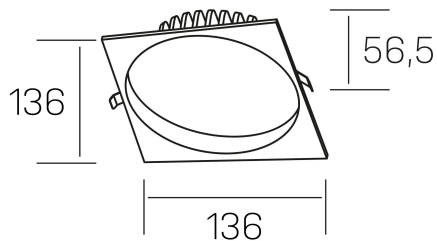

**lim sq**  
K50321.02.RF.WH-WH.MP.ST.8.40.D1

#### DETALLES GENERALES

INSTALACIÓN	Recessed with Frame
COLOR EXT-INT	Blanco
DIFUSOR	Microprismatico
DIRECCIÓN DE LA LUZ	Fijo
INT-EXT ESTANQUEIDAD	IP44
MATERIAL	Aluminio
RESISTENCIA MECÁNICA	IK06
USO	Interior
GARANTÍA	5 años

#### DETALLES ELÉCTRICOS

FUENTE DE LUZ	LED
POTENCIA	12W
TEMPERATURA DE COLOR	4000K
FLUJO LUMÍNICO	1100 Lm
EFICIENCIA LUMÍNICA	91 Lm/W
DIMABLE	1.10v
DRIVER	Remoto
CLASE DE SEGURIDAD	II
ÍNDICE DE REPRODUCCIÓN CROMÁTICA	CRI>80
TENSIÓN	220-240 V
CORRIENTE	300 mA
VIDA UTIL	50.000h

#### DIMENSIONES GENERALES

DIMENSIÓN	136x136 mm
AGUJERO DE CORTE	Ø 120 mm
ALTURA	h 56,5 mm
DIMENSIONES DE EMBALAJE	145 × 145 × 70 mm
PESO NETO	0.36

\*Puede haber una reducción máx. del 15% en el dato de los acabados distintos al blanco.