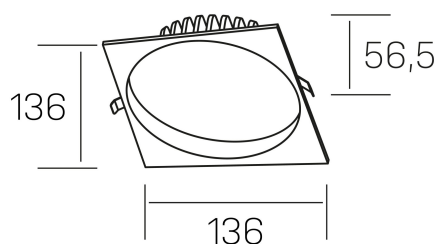

**lim sq**  
K50321.02.RF.WH-WH.MP.ST.8.40

#### DETALLES GENERALES

INSTALACIÓN	Recessed with Frame
COLOR EXT-INT	Blanco
DIFUSOR	Microprismatico
DIRECCIÓN DE LA LUZ	Fijo
INT-EXT ESTANQUEIDAD	IP44
MATERIAL	Aluminio
RESISTENCIA MECÁNICA	IK06
USO	Interior
GARANTÍA	5 años

#### DIMENSIONES GENERALES

DIMENSIÓN	136x136 mm
AGUJERO DE CORTE	Ø 120 mm
ALTURA	h 56,5 mm
DIMENSIONES DE EMBALAJE	145 × 145 × 70 mm
PESO NETO	0.36

\*Puede haber una reducción máx. del 15% en el dato de los acabados distintos al blanco.