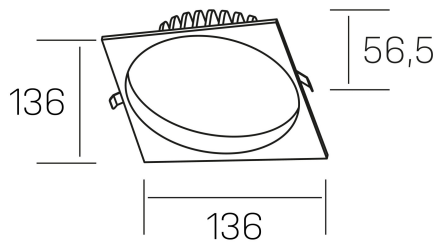

lim sq
K50321.02.RF.WH-WH.MP.ST.8.40

DETALLES GENERALES

INSTALACIÓN	Recessed with Frame
COLOR EXT-INT	Blanco
DIFUSOR	Microprismatico
DIRECCIÓN DE LA LUZ	Fijo
INT-EXT ESTANQUEIDAD	IP44
MATERIAL	Aluminio
RESISTENCIA MECÁNICA	IK06
USO	Interior
GARANTÍA	3 años

DETALLES ELÉCTRICOS

FUENTE DE LUZ	LED
POTENCIA	12W
TEMPERATURA DE COLOR	4000K
FLUJO LUMÍNICO	1100 Lm
EFICIENCIA LUMÍNICA	91 Lm/W
DIMABLE	Sin regulación
DRIVER	Remoto
CLASE DE SEGURIDAD	II
ÍNDICE DE REPRODUCCIÓN CROMÁTICA	CRI>80
TENSIÓN	220-240 V
FREQUENCY	50-60 Hz
CORRIENTE	300 mA
VIDA UTIL	35.000h

DIMENSIONES GENERALES

DIMENSIÓN	136x136 mm
AGUJERO DE CORTE	Ø 120 mm
ALTURA	h 56,5 mm
DIMENSIONES DE EMBALAJE	145 × 145 × 70 mm
PESO NETO	0.36

*Puede haber una reducción máx. del 15% en el dato de los acabados distintos al blanco.