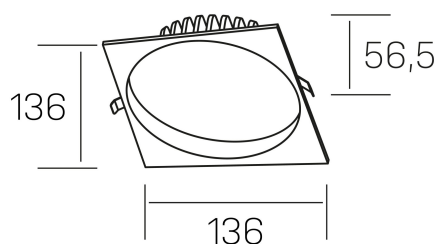

**lim sq**  
K50321.02.RF.BK-BK.MP.ST.8.40.PC

#### DETALLES GENERALES

INSTALACIÓN	Recessed with Frame
COLOR EXT-INT	Negro
DIFUSOR	Microprismatico
DIRECCIÓN DE LA LUZ	Fijo
INT-EXT ESTANQUEIDAD	IP44
MATERIAL	Aluminio
RESISTENCIA MECÁNICA	IK06
USO	Interior
GARANTÍA	3 años

#### DETALLES ELÉCTRICOS

FUENTE DE LUZ	LED
POTENCIA	12W
TEMPERATURA DE COLOR	4000K
FLUJO LUMÍNICO	1100 Lm
EFICIENCIA LUMÍNICA	91 Lm/W
DIMABLE	PHASE CUT
DRIVER	Remoto
CLASE DE SEGURIDAD	II
ÍNDICE DE REPRODUCCIÓN CROMÁTICA	CRI>80
TENSIÓN	220-240 V
FREQUENCY	50-60 Hz
CORRIENTE	300 mA
VIDA UTIL	35.000h

#### DIMENSIONES GENERALES

DIMENSIÓN	136x136 mm
AGUJERO DE CORTE	Ø 120 mm
ALTURA	h 56,5 mm
DIMENSIONES DE EMBALAJE	145 × 145 × 70 mm
PESO NETO	0.36

\*Puede haber una reducción máx. del 15% en el dato de los acabados distintos al blanco.