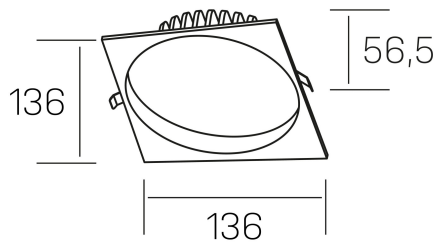

**lim sq**  
K50321.02.RF.BK-BK.MP.ST.8.40.PC

#### DETALLES GENERALES

INSTALACIÓN	Recessed with Frame
COLOR EXT-INT	Negro
DIFUSOR	Microprismatico
DIRECCIÓN DE LA LUZ	Fijo
INT-EXT ESTANQUEIDAD	IP44
MATERIAL	Aluminio
RESISTENCIA MECÁNICA	IK06
USO	Interior
GARANTÍA	5 años

#### DETALLES ELÉCTRICOS

FUENTE DE LUZ	LED
POTENCIA	12W
TEMPERATURA DE COLOR	4000K
FLUJO LUMÍNICO	1100 Lm
EFICIENCIA LUMÍNICA	91 Lm/W
DIMABLE	PHASE CUT
DRIVER	Remoto
CLASE DE SEGURIDAD	II
ÍNDICE DE REPRODUCCIÓN CROMÁTICA	CRI>80
TENSIÓN	220-240 V
FREQUENCY	50-60 Hz
CORRIENTE	300 mA
VIDA UTIL	50.000h

#### DIMENSIONES GENERALES

DIMENSIÓN	136x136 mm
AGUJERO DE CORTE	Ø 120 mm
ALTURA	h 56,5 mm
DIMENSIONES DE EMBALAJE	145 × 145 × 70 mm
PESO NETO	0.36

\*Puede haber una reducción máx. del 15% en el dato de los acabados distintos al blanco.