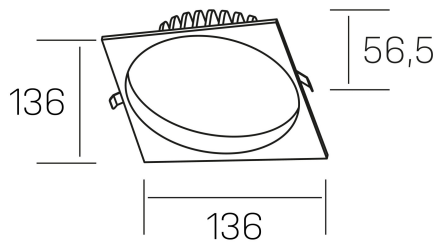

lim sq
K50321.02.RF.BK-BK.MP.ST.8.40.DA

DETALLES GENERALES

INSTALACIÓN	Recessed with Frame
COLOR EXT-INT	Negro
DIFUSOR	Microprismatico
DIRECCIÓN DE LA LUZ	Fijo
INT-EXT ESTANQUEIDAD	IP44
MATERIAL	Aluminio
RESISTENCIA MECÁNICA	IK06
USO	Interior
GARANTÍA	3 años

DETALLES ELÉCTRICOS

FUENTE DE LUZ	LED
POTENCIA	12W
TEMPERATURA DE COLOR	4000K
FLUJO LUMÍNICO	1100 Lm
EFICIENCIA LUMÍNICA	91 Lm/W
DIMABLE	DALI
DRIVER	Remoto
CLASE DE SEGURIDAD	II
ÍNDICE DE REPRODUCCIÓN CROMÁTICA	CRI>80
TENSIÓN	220-240 V
FREQUENCY	50-60 Hz
CORRIENTE	300 mA
VIDA UTIL	35.000h

DIMENSIONES GENERALES

DIMENSIÓN	136x136 mm
AGUJERO DE CORTE	Ø 120 mm
ALTURA	h 56,5 mm
DIMENSIONES DE EMBALAJE	145 × 145 × 70 mm
PESO NETO	0.36

*Puede haber una reducción máx. del 15% en el dato de los acabados distintos al blanco.