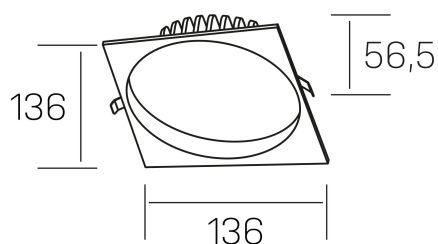

lim sq
K50321.02.RF.BK-BK.MP.ST.8.40.DA

DETALLES GENERALES

INSTALACIÓN	Recessed with Frame
COLOR EXT-INT	Negro
DIFUSOR	Microprismatico
DIRECCIÓN DE LA LUZ	Fijo
INT-EXT ESTANQUEIDAD	IP44
MATERIAL	Aluminio
RESISTENCIA MECÁNICA	IK06
USO	Interior
GARANTÍA	5 años

DETALLES ELÉCTRICOS

FUENTE DE LUZ	LED
POTENCIA	12W
TEMPERATURA DE COLOR	4000K
FLUJO LUMÍNICO	1100 Lm
EFICIENCIA LUMÍNICA	91 Lm/W
DIMABLE	DALI
DRIVER	Remoto
CLASE DE SEGURIDAD	II
ÍNDICE DE REPRODUCCIÓN CROMÁTICA	CRI>80
TENSIÓN	220-240 V
FREQUENCY	50-60 Hz
CORRIENTE	300 mA
VIDA UTIL	50.000h

DIMENSIONES GENERALES

DIMENSIÓN	136x136 mm
AGUJERO DE CORTE	Ø 120 mm
ALTURA	h 56,5 mm
DIMENSIONES DE EMBALAJE	145 × 145 × 70 mm
PESO NETO	0.36

*Puede haber una reducción máx. del 15% en el dato de los acabados distintos al blanco.