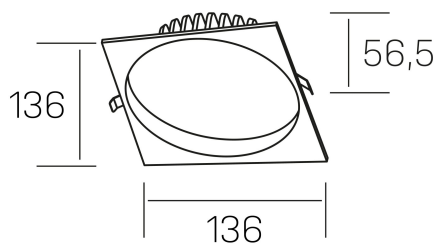

lim sq
K50321.02.RF.BK-BK.MP.ST.8.40.D1

DETALLES GENERALES

INSTALACIÓN	Recessed with Frame
COLOR EXT-INT	Negro
DIFUSOR	Microprismatico
DIRECCIÓN DE LA LUZ	Fijo
INT-EXT ESTANQUEIDAD	IP44
MATERIAL	Aluminio
RESISTENCIA MECÁNICA	IK06
USO	Interior
GARANTÍA	5 años

DETALLES ELÉCTRICOS

FUENTE DE LUZ	LED
POTENCIA	12W
TEMPERATURA DE COLOR	4000K
FLUJO LUMÍNICO	1100 Lm
EFICIENCIA LUMÍNICA	91 Lm/W
DIMABLE	1.10v
DRIVER	Remoto
CLASE DE SEGURIDAD	II
ÍNDICE DE REPRODUCCIÓN CROMÁTICA	CRI>80
TENSIÓN	220-240 V
CORRIENTE	300 mA
VIDA UTIL	50.000h

DIMENSIONES GENERALES

DIMENSIÓN	136x136 mm
AGUJERO DE CORTE	Ø 120 mm
ALTURA	h 56,5 mm
DIMENSIONES DE EMBALAJE	145 × 145 × 70 mm
PESO NETO	0.36

*Puede haber una reducción máx. del 15% en el dato de los acabados distintos al blanco.