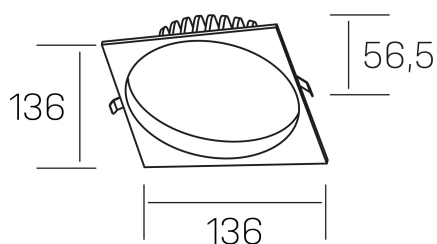

lim sq
K50321.02.RF.BK-BK.MP.ST.8.40

DETALLES GENERALES

INSTALACIÓN	Recessed with Frame
COLOR EXT-INT	Negro
DIFUSOR	Microprismatico
DIRECCIÓN DE LA LUZ	Fijo
INT-EXT ESTANQUEIDAD	IP44
MATERIAL	Aluminio
RESISTENCIA MECÁNICA	IK06
USO	Interior
GARANTÍA	3 años

DETALLES ELÉCTRICOS

FUENTE DE LUZ	LED
POTENCIA	12W
TEMPERATURA DE COLOR	4000K
FLUJO LUMÍNICO	1100 Lm
EFICIENCIA LUMÍNICA	91 Lm/W
DIMABLE	Sin regulación
DRIVER	Remoto
CLASE DE SEGURIDAD	II
ÍNDICE DE REPRODUCCIÓN CROMÁTICA	CRI>80
TENSIÓN	220-240 V
FREQUENCY	50-60 Hz
CORRIENTE	300 mA
VIDA UTIL	35.000h

DIMENSIONES GENERALES

DIMENSIÓN	136x136 mm
AGUJERO DE CORTE	Ø 120 mm
ALTURA	h 56,5 mm
DIMENSIONES DE EMBALAJE	145 × 145 × 70 mm
PESO NETO	0.36

*Puede haber una reducción máx. del 15% en el dato de los acabados distintos al blanco.