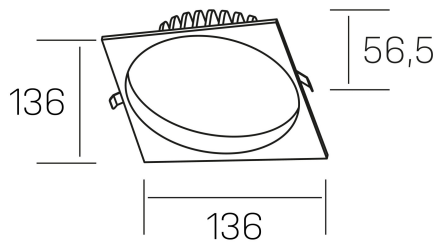

lim sq
K50321.02.RF.BK-BK.MP.ST.8.30.PU

DETALLES GENERALES

| | |
|----------------------|---------------------|
| INSTALACIÓN | Recessed with Frame |
| COLOR EXT-INT | Negro |
| DIFUSOR | Microprismatico |
| DIRECCIÓN DE LA LUZ | Fijo |
| INT-EXT ESTANQUEIDAD | IP44 |
| MATERIAL | Aluminio |
| RESISTENCIA MECÁNICA | IK06 |
| USO | Interior |
| GARANTÍA | 5 años |

DETALLES ELÉCTRICOS

| | |
|----------------------------------|-----------|
| FUENTE DE LUZ | LED |
| POTENCIA | 12W |
| TEMPERATURA DE COLOR | 3000K |
| FLUJO LUMÍNICO | 1030 Lm |
| EFICIENCIA LUMÍNICA | 85 Lm/W |
| DIMABLE | PUSH |
| DRIVER | Remoto |
| CLASE DE SEGURIDAD | II |
| ÍNDICE DE REPRODUCCIÓN CROMÁTICA | CRI>80 |
| TENSIÓN | 220-240 V |
| FREQUENCY | 50-60 Hz |
| CORRIENTE | 300 mA |
| VIDA UTIL | 50.000h |

DIMENSIONES GENERALES

| | |
|-------------------------|-------------------|
| DIMENSIÓN | 136x136 mm |
| AGUJERO DE CORTE | Ø 120 mm |
| ALTURA | h 56,5 mm |
| DIMENSIONES DE EMBALAJE | 145 × 145 × 70 mm |
| PESO NETO | 0.36 |