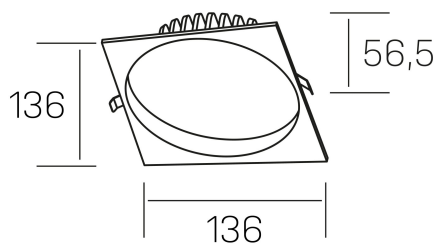

**lim sq**  
K50321.02.RF.BK-BK.MP.ST.8.30.PU

#### DETALLES GENERALES

INSTALACIÓN	Recessed with Frame
COLOR EXT-INT	Negro
DIFUSOR	Microprismatico
DIRECCIÓN DE LA LUZ	Fijo
INT-EXT ESTANQUEIDAD	IP44
MATERIAL	Aluminio
RESISTENCIA MECÁNICA	IK06
USO	Interior
GARANTÍA	5 años

#### DETALLES ELÉCTRICOS

FUENTE DE LUZ	LED
POTENCIA	12W
TEMPERATURA DE COLOR	3000K
FLUJO LUMÍNICO	1030 Lm
EFICIENCIA LUMÍNICA	85 Lm/W
DIMABLE	PUSH
DRIVER	Remoto
CLASE DE SEGURIDAD	II
ÍNDICE DE REPRODUCCIÓN CROMÁTICA	CRI>80
TENSIÓN	220-240 V
CORRIENTE	300 mA
VIDA UTIL	50.000h

#### DIMENSIONES GENERALES

DIMENSIÓN	136x136 mm
AGUJERO DE CORTE	Ø 120 mm
ALTURA	h 56,5 mm
DIMENSIONES DE EMBALAJE	145 × 145 × 70 mm
PESO NETO	0.36

\*Puede haber una reducción máx. del 15% en el dato de los acabados distintos al blanco.