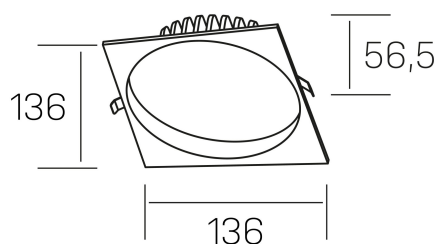

lim sq
K50321.02.RF.BK-BK.MP.ST.8.30.PC

DETALLES GENERALES

| | |
|----------------------|---------------------|
| INSTALACIÓN | Recessed with Frame |
| COLOR EXT-INT | Negro |
| DIFUSOR | Microprismatico |
| DIRECCIÓN DE LA LUZ | Fijo |
| INT-EXT ESTANQUEIDAD | IP44 |
| MATERIAL | Aluminio |
| RESISTENCIA MECÁNICA | IK06 |
| USO | Interior |
| GARANTÍA | 3 años |

DETALLES ELÉCTRICOS

| | |
|----------------------------------|-----------|
| FUENTE DE LUZ | LED |
| POTENCIA | 12W |
| TEMPERATURA DE COLOR | 3000K |
| FLUJO LUMÍNICO | 1030 Lm |
| EFICIENCIA LUMÍNICA | 85 Lm/W |
| DIMABLE | PHASE CUT |
| DRIVER | Remoto |
| CLASE DE SEGURIDAD | II |
| ÍNDICE DE REPRODUCCIÓN CROMÁTICA | CRI>80 |
| TENSIÓN | 220-240 V |
| FREQUENCY | 50-60 Hz |
| CORRIENTE | 300 mA |
| VIDA UTIL | 35.000h |

DIMENSIONES GENERALES

| | |
|-------------------------|-------------------|
| DIMENSIÓN | 136x136 mm |
| AGUJERO DE CORTE | Ø 120 mm |
| ALTURA | h 56,5 mm |
| DIMENSIONES DE EMBALAJE | 145 × 145 × 70 mm |
| PESO NETO | 0.36 |