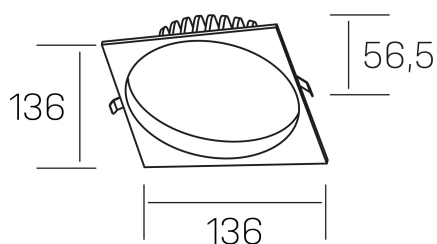

lim sq
K50321.02.RF.BK-BK.MP.ST.8.30.D1

DETALLES GENERALES

INSTALACIÓN	Recessed with Frame
COLOR EXT-INT	Negro
DIFUSOR	Microprismatico
DIRECCIÓN DE LA LUZ	Fijo
INT-EXT ESTANQUEIDAD	IP44
MATERIAL	Aluminio
RESISTENCIA MECÁNICA	IK06
USO	Interior
GARANTÍA	5 años

DETALLES ELÉCTRICOS

FUENTE DE LUZ	LED
POTENCIA	12W
TEMPERATURA DE COLOR	3000K
FLUJO LUMÍNICO	1030 Lm
EFICIENCIA LUMÍNICA	85 Lm/W
DIMABLE	1.10v
DRIVER	Remoto
CLASE DE SEGURIDAD	II
ÍNDICE DE REPRODUCCIÓN CROMÁTICA	CRI>80
TENSIÓN	220-240 V
FREQUENCY	50-60 Hz
CORRIENTE	300 mA
VIDA UTIL	50.000h

DIMENSIONES GENERALES

DIMENSIÓN	136x136 mm
AGUJERO DE CORTE	Ø 120 mm
ALTURA	h 56,5 mm
DIMENSIONES DE EMBALAJE	145 × 145 × 70 mm
PESO NETO	0.36

*Puede haber una reducción máx. del 15% en el dato de los acabados distintos al blanco.