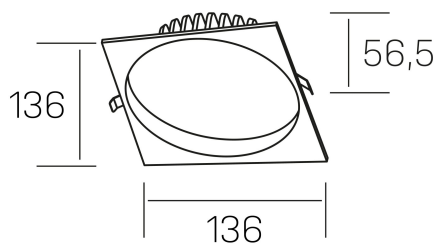

**lim sq**  
K50321.02.RF.BK-BK.MP.ST.8.30.D1

#### DETALLES GENERALES

INSTALACIÓN	Recessed with Frame
COLOR EXT-INT	Negro
DIFUSOR	Microprismatico
DIRECCIÓN DE LA LUZ	Fijo
INT-EXT ESTANQUEIDAD	IP44
MATERIAL	Aluminio
RESISTENCIA MECÁNICA	IK06
USO	Interior
GARANTÍA	5 años

#### DETALLES ELÉCTRICOS

FUENTE DE LUZ	LED
POTENCIA	12W
TEMPERATURA DE COLOR	3000K
FLUJO LUMÍNICO	1030 Lm
EFICIENCIA LUMÍNICA	85 Lm/W
DIMABLE	1.10v
DRIVER	Remoto
CLASE DE SEGURIDAD	II
ÍNDICE DE REPRODUCCIÓN CROMÁTICA	CRI>80
TENSIÓN	220-240 V
CORRIENTE	300 mA
VIDA UTIL	50.000h

#### DIMENSIONES GENERALES

DIMENSIÓN	136x136 mm
AGUJERO DE CORTE	Ø 120 mm
ALTURA	h 56,5 mm
DIMENSIONES DE EMBALAJE	145 × 145 × 70 mm
PESO NETO	0.36

\*Puede haber una reducción máx. del 15% en el dato de los acabados distintos al blanco.