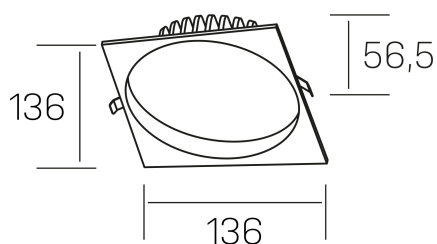

lim sq
K50321.02.RF.BK-BK.MP.ST.8.30

DETALLES GENERALES

INSTALACIÓN	Recessed with Frame
COLOR EXT-INT	Negro
DIFUSOR	Microprismatico
DIRECCIÓN DE LA LUZ	Fijo
INT-EXT ESTANQUEIDAD	IP44
MATERIAL	Aluminio
RESISTENCIA MECÁNICA	IK06
USO	Interior
GARANTÍA	3 años

DETALLES ELÉCTRICOS

FUENTE DE LUZ	LED
POTENCIA	12W
TEMPERATURA DE COLOR	3000K
FLUJO LUMÍNICO	1030 Lm
EFICIENCIA LUMÍNICA	85 Lm/W
DIMABLE	Sin regulación
DRIVER	Remoto
CLASE DE SEGURIDAD	II
ÍNDICE DE REPRODUCCIÓN CROMÁTICA	CRI>80
TENSIÓN	220-240 V
FREQUENCY	50-60 Hz
CORRIENTE	300 mA
VIDA UTIL	35.000h

DIMENSIONES GENERALES

DIMENSIÓN	136x136 mm
AGUJERO DE CORTE	Ø 120 mm
ALTURA	h 56,5 mm
DIMENSIONES DE EMBALAJE	145 × 145 × 70 mm
PESO NETO	0.36

*Puede haber una reducción máx. del 15% en el dato de los acabados distintos al blanco.