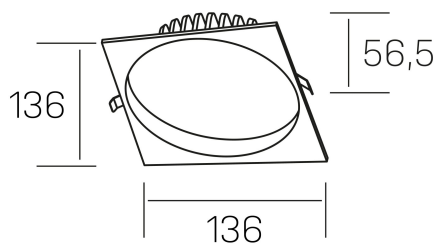

lim sq
K50321.02.RF.BK-BK.MP.ST.8.30

DETALLES GENERALES

INSTALACIÓN	Recessed with Frame
COLOR EXT-INT	Negro
DIFUSOR	Microprismatico
DIRECCIÓN DE LA LUZ	Fijo
INT-EXT ESTANQUEIDAD	IP44
MATERIAL	Aluminio
RESISTENCIA MECÁNICA	IK06
USO	Interior
GARANTÍA	5 años

DETALLES ELÉCTRICOS

FUENTE DE LUZ	LED
POTENCIA	12W
TEMPERATURA DE COLOR	3000K
FLUJO LUMÍNICO	1030 Lm
EFICIENCIA LUMÍNICA	85 Lm/W
DIMABLE	Sin regulación
DRIVER	Remoto
CLASE DE SEGURIDAD	II
ÍNDICE DE REPRODUCCIÓN CROMÁTICA	CRI>80
TENSIÓN	220-240 V
CORRIENTE	300 mA
VIDA UTIL	50.000h

DIMENSIONES GENERALES

DIMENSIÓN	136x136 mm
AGUJERO DE CORTE	Ø 120 mm
ALTURA	h 56,5 mm
DIMENSIONES DE EMBALAJE	145 × 145 × 70 mm
PESO NETO	0.36

*Puede haber una reducción máx. del 15% en el dato de los acabados distintos al blanco.