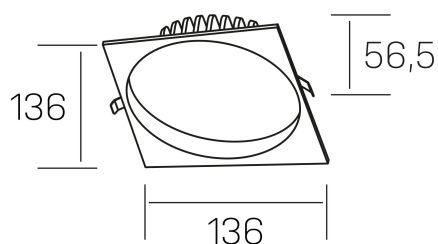

lim sq
K50321.02.RF.BK-BK.MP.ST.8.30

DETALLES GENERALES

INSTALACIÓN	Recessed with Frame
COLOR EXT-INT	Negro
DIFUSOR	Microprismatico
DIRECCIÓN DE LA LUZ	Fijo
INT-EXT ESTANQUEIDAD	IP44
MATERIAL	Aluminio
RESISTENCIA MECÁNICA	IK06
USO	Interior
GARANTÍA	5 años

DETALLES ELÉCTRICOS

FUENTE DE LUZ	LED
POTENCIA	12W
TEMPERATURA DE COLOR	3000K
FLUJO LUMÍNICO	1030 Lm
EFICIENCIA LUMÍNICA	85 Lm/W
DIMABLE	Sin regulación
DRIVER	Remoto
CLASE DE SEGURIDAD	II
ÍNDICE DE REPRODUCCIÓN CROMÁTICA	CRI>80
TENSIÓN	220-240 V
FREQUENCY	50-60 Hz
CORRIENTE	300 mA
VIDA UTIL	50.000h

DIMENSIONES GENERALES

DIMENSIÓN	136x136 mm
AGUJERO DE CORTE	Ø 120 mm
ALTURA	h 56,5 mm
DIMENSIONES DE EMBALAJE	145 × 145 × 70 mm
PESO NETO	0.36

*Puede haber una reducción máx. del 15% en el dato de los acabados distintos al blanco.