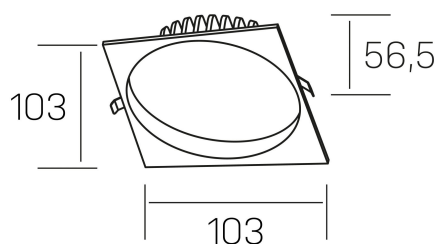

**lim sq**  
K50321.01.RF.WH-WH.MP.ST.8.40.PU

#### DETALLES GENERALES

INSTALACIÓN	Recessed with Frame
COLOR EXT-INT	Blanco
DIFUSOR	Microprismatico
DIRECCIÓN DE LA LUZ	Fijo
INT-EXT ESTANQUEIDAD	IP44
MATERIAL	Aluminio
RESISTENCIA MECÁNICA	IK06
USO	Interior
GARANTÍA	5 años

#### DETALLES ELÉCTRICOS

FUENTE DE LUZ	LED
POTENCIA	7W
TEMPERATURA DE COLOR	4000K
FLUJO LUMÍNICO	580 Lm
EFICIENCIA LUMÍNICA	83 Lm/W
DIMABLE	PUSH
DRIVER	Remoto
CLASE DE SEGURIDAD	II
ÍNDICE DE REPRODUCCIÓN CROMÁTICA	CRI>80
TENSIÓN	220-240 V
CORRIENTE	300 mA
VIDA UTIL	50.000h

#### DIMENSIONES GENERALES

DIMENSIÓN	103x103 mm
AGUJERO DE CORTE	Ø 90 mm
ALTURA	h 56,5 mm
DIMENSIONES DE EMBALAJE	145 × 145 × 70 mm
PESO NETO	0.24

\*Puede haber una reducción máx. del 15% en el dato de los acabados distintos al blanco.