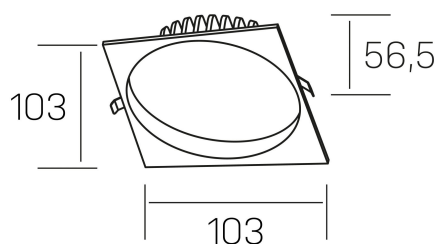

lim sq
K50321.01.RF.WH-WH.MP.ST.8.40.PU

DETALLES GENERALES

INSTALACIÓN	Recessed with Frame
COLOR EXT-INT	Blanco
DIFUSOR	Microprismatico
DIRECCIÓN DE LA LUZ	Fijo
INT-EXT ESTANQUEIDAD	IP44
MATERIAL	Aluminio
RESISTENCIA MECÁNICA	IK06
USO	Interior
GARANTÍA	3 años

DETALLES ELÉCTRICOS

FUENTE DE LUZ	LED
POTENCIA	7W
TEMPERATURA DE COLOR	4000K
FLUJO LUMÍNICO	580 Lm
EFICIENCIA LUMÍNICA	83 Lm/W
DIMABLE	PUSH
DRIVER	Remoto
CLASE DE SEGURIDAD	II
ÍNDICE DE REPRODUCCIÓN CROMÁTICA	CRI>80
TENSIÓN	220-240 V
FREQUENCY	50-60 Hz
CORRIENTE	300 mA
VIDA UTIL	35.000h

DIMENSIONES GENERALES

DIMENSIÓN	103x103 mm
AGUJERO DE CORTE	Ø 90 mm
ALTURA	h 56,5 mm
DIMENSIONES DE EMBALAJE	145 × 145 × 70 mm
PESO NETO	0.24

*Puede haber una reducción máx. del 15% en el dato de los acabados distintos al blanco.