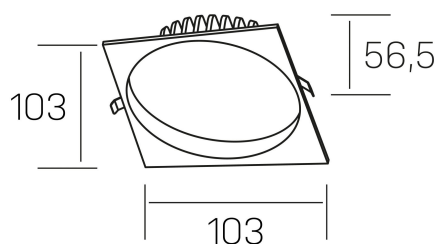

lim sq
K50321.01.RF.WH-WH.MP.ST.8.40.DA

DETALLES GENERALES

INSTALACIÓN	Recessed with Frame
COLOR EXT-INT	Blanco
DIFUSOR	Microprismatico
DIRECCIÓN DE LA LUZ	Fijo
INT-EXT ESTANQUEIDAD	IP44
MATERIAL	Aluminio
RESISTENCIA MECÁNICA	IK06
USO	Interior
GARANTÍA	5 años

DETALLES ELÉCTRICOS

FUENTE DE LUZ	LED
POTENCIA	7W
TEMPERATURA DE COLOR	4000K
FLUJO LUMÍNICO	580 Lm
EFICIENCIA LUMÍNICA	83 Lm/W
DIMABLE	DALI
DRIVER	Remoto
CLASE DE SEGURIDAD	II
ÍNDICE DE REPRODUCCIÓN CROMÁTICA	CRI>80
TENSIÓN	220-240 V
FREQUENCY	50-60 Hz
CORRIENTE	300 mA
VIDA UTIL	50.000h

DIMENSIONES GENERALES

DIMENSIÓN	103x103 mm
AGUJERO DE CORTE	Ø 90 mm
ALTURA	h 56,5 mm
DIMENSIONES DE EMBALAJE	N/D
PESO NETO	0.24

*Puede haber una reducción máx. del 15% en el dato de los acabados distintos al blanco.