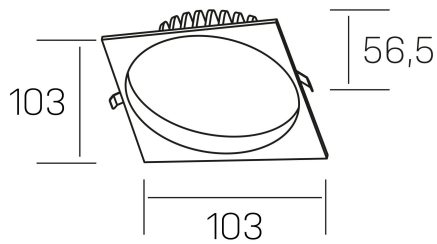

lim sq
K50321.01.RF.WH-WH.MP.ST.8.40.DA

DETALLES GENERALES

INSTALACIÓN	Recessed with Frame
COLOR EXT-INT	Blanco
DIFUSOR	Microprismatico
DIRECCIÓN DE LA LUZ	Fijo
INT-EXT ESTANQUEIDAD	IP44
MATERIAL	Aluminio
RESISTENCIA MECÁNICA	IK06
USO	Interior
GARANTÍA	3 años

DETALLES ELÉCTRICOS

FUENTE DE LUZ	LED
POTENCIA	7W
TEMPERATURA DE COLOR	4000K
FLUJO LUMÍNICO	580 Lm
EFICIENCIA LUMÍNICA	83 Lm/W
DIMABLE	DALI
DRIVER	Remoto
CLASE DE SEGURIDAD	II
ÍNDICE DE REPRODUCCIÓN CROMÁTICA	CRI>80
TENSIÓN	220-240 V
FREQUENCY	50-60 Hz
CORRIENTE	300 mA
VIDA UTIL	35.000h

DIMENSIONES GENERALES

DIMENSIÓN	103x103 mm
AGUJERO DE CORTE	Ø 90 mm
ALTURA	h 56,5 mm
DIMENSIONES DE EMBALAJE	N/D
PESO NETO	0.24

*Puede haber una reducción máx. del 15% en el dato de los acabados distintos al blanco.