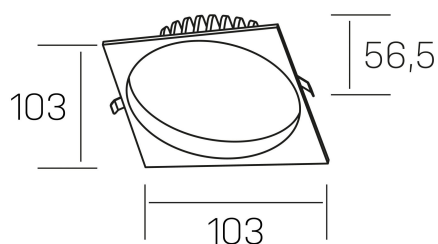

lim sq
K50321.01.RF.WH-WH.MP.ST.8.40.D1

DETALLES GENERALES

INSTALACIÓN	Recessed with Frame
COLOR EXT-INT	Blanco
DIFUSOR	Microprismatico
DIRECCIÓN DE LA LUZ	Fijo
INT-EXT ESTANQUEIDAD	IP44
MATERIAL	Aluminio
RESISTENCIA MECÁNICA	IK06
USO	Interior
GARANTÍA	3 años

DETALLES ELÉCTRICOS

FUENTE DE LUZ	LED
POTENCIA	7W
TEMPERATURA DE COLOR	4000K
FLUJO LUMÍNICO	580 Lm
EFICIENCIA LUMÍNICA	83 Lm/W
DIMABLE	1.10v
DRIVER	Remoto
CLASE DE SEGURIDAD	II
ÍNDICE DE REPRODUCCIÓN CROMÁTICA	CRI>80
TENSIÓN	220-240 V
FREQUENCY	50-60 Hz
CORRIENTE	300 mA
VIDA UTIL	35.000h

DIMENSIONES GENERALES

DIMENSIÓN	103x103 mm
AGUJERO DE CORTE	Ø 90 mm
ALTURA	h 56,5 mm
DIMENSIONES DE EMBALAJE	145 × 145 × 70 mm
PESO NETO	0.24

*Puede haber una reducción máx. del 15% en el dato de los acabados distintos al blanco.