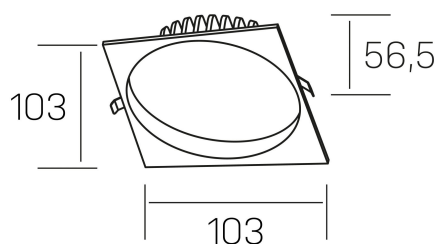

lim sq
K50321.01.RF.WH-WH.MP.ST.8.40.D1

DETALLES GENERALES

INSTALACIÓN	Recessed with Frame
COLOR EXT-INT	Blanco
DIFUSOR	Microprismatico
DIRECCIÓN DE LA LUZ	Fijo
INT-EXT ESTANQUEIDAD	IP44
MATERIAL	Aluminio
RESISTENCIA MECÁNICA	IK06
USO	Interior
GARANTÍA	5 años

DETALLES ELÉCTRICOS

FUENTE DE LUZ	LED
POTENCIA	7W
TEMPERATURA DE COLOR	4000K
FLUJO LUMÍNICO	580 Lm
EFICIENCIA LUMÍNICA	83 Lm/W
DIMABLE	1.10v
DRIVER	Remoto
CLASE DE SEGURIDAD	II
ÍNDICE DE REPRODUCCIÓN CROMÁTICA	CRI>80
TENSIÓN	220-240 V
CORRIENTE	300 mA
VIDA UTIL	50.000h

DIMENSIONES GENERALES

DIMENSIÓN	103x103 mm
AGUJERO DE CORTE	Ø 90 mm
ALTURA	h 56,5 mm
DIMENSIONES DE EMBALAJE	145 × 145 × 70 mm
PESO NETO	0.24

*Puede haber una reducción máx. del 15% en el dato de los acabados distintos al blanco.