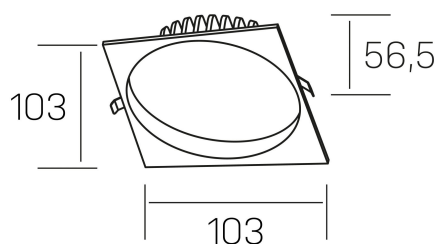

lim sq
K50321.01.RF.WH-WH.MP.ST.8.40.D1

DETALLES GENERALES

INSTALACIÓN	Recessed with Frame
COLOR EXT-INT	Blanco
DIFUSOR	Microprismatico
DIRECCIÓN DE LA LUZ	Fijo
INT-EXT ESTANQUEIDAD	IP44
MATERIAL	Aluminio
RESISTENCIA MECÁNICA	IK06
USO	Interior
GARANTÍA	5 años

DETALLES ELÉCTRICOS

FUENTE DE LUZ	LED
POTENCIA	7W
TEMPERATURA DE COLOR	4000K
FLUJO LUMÍNICO	580 Lm
EFICIENCIA LUMÍNICA	83 Lm/W
DIMABLE	1.10v
DRIVER	Remoto
CLASE DE SEGURIDAD	II
ÍNDICE DE REPRODUCCIÓN CROMÁTICA	CRI>80
TENSIÓN	220-240 V
FREQUENCY	50-60 Hz
CORRIENTE	300 mA
VIDA UTIL	50.000h

DIMENSIONES GENERALES

DIMENSIÓN	103x103 mm
AGUJERO DE CORTE	Ø 90 mm
ALTURA	h 56,5 mm
DIMENSIONES DE EMBALAJE	145 × 145 × 70 mm
PESO NETO	0.24

*Puede haber una reducción máx. del 15% en el dato de los acabados distintos al blanco.