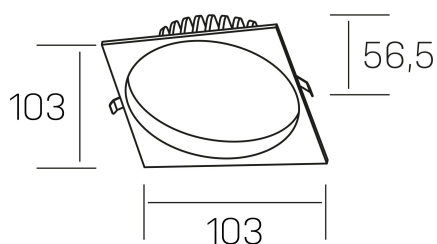

lim sq
K50321.01.RF.WH-WH.MP.ST.8.40

DETALLES GENERALES

INSTALACIÓN	Recessed with Frame
COLOR EXT-INT	Blanco
DIFUSOR	Microprismatico
DIRECCIÓN DE LA LUZ	Fijo
INT-EXT ESTANQUEIDAD	IP44
MATERIAL	Aluminio
RESISTENCIA MECÁNICA	IK06
USO	Interior
GARANTÍA	5 años

DETALLES ELÉCTRICOS

FUENTE DE LUZ	LED
POTENCIA	7W
TEMPERATURA DE COLOR	4000K
FLUJO LUMÍNICO	580 Lm
EFICIENCIA LUMÍNICA	83 Lm/W
DIMABLE	Sin regulación
DRIVER	Remoto
CLASE DE SEGURIDAD	II
ÍNDICE DE REPRODUCCIÓN CROMÁTICA	CRI>80
TENSIÓN	220-240 V
FREQUENCY	50-60 Hz
CORRIENTE	300 mA
VIDA UTIL	50.000h

DIMENSIONES GENERALES

DIMENSIÓN	103x103 mm
AGUJERO DE CORTE	Ø 90 mm
ALTURA	h 56,5 mm
DIMENSIONES DE EMBALAJE	145 × 145 × 70 mm
PESO NETO	0.24

*Puede haber una reducción máx. del 15% en el dato de los acabados distintos al blanco.