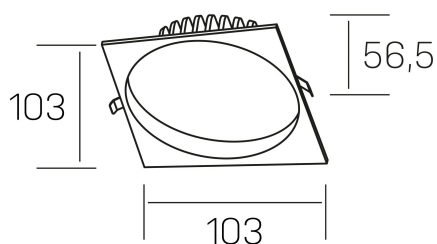

**lim sq**  
K50321.01.RF.WH-WH.MP.ST.8.30.PU

#### DETALLES GENERALES

INSTALACIÓN	Recessed with Frame
COLOR EXT-INT	Blanco
DIFUSOR	Microprismatico
DIRECCIÓN DE LA LUZ	Fijo
INT-EXT ESTANQUEIDAD	IP44
MATERIAL	Aluminio
RESISTENCIA MECÁNICA	IK06
USO	Interior
GARANTÍA	5 años

#### DETALLES ELÉCTRICOS

FUENTE DE LUZ	LED
POTENCIA	7W
TEMPERATURA DE COLOR	3000K
FLUJO LUMÍNICO	530 Lm
EFICIENCIA LUMÍNICA	76 Lm/W
DIMABLE	PUSH
DRIVER	Remoto
CLASE DE SEGURIDAD	II
ÍNDICE DE REPRODUCCIÓN CROMÁTICA	CRI>80
TENSIÓN	220-240 V
FREQUENCY	50-60 Hz
CORRIENTE	300 mA
VIDA UTIL	50.000h

#### DIMENSIONES GENERALES

DIMENSIÓN	103x103 mm
AGUJERO DE CORTE	Ø 90 mm
ALTURA	h 56,5 mm
DIMENSIONES DE EMBALAJE	145 × 145 × 70 mm
PESO NETO	0.24

\*Puede haber una reducción máx. del 15% en el dato de los acabados distintos al blanco.