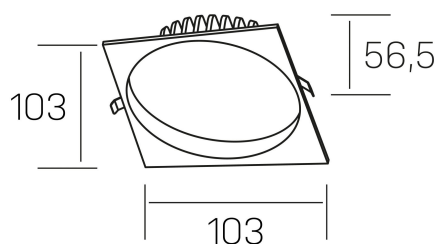

lim sq
K50321.01.RF.WH-WH.MP.ST.8.30.PU

DETALLES GENERALES

INSTALACIÓN	Recessed with Frame
COLOR EXT-INT	Blanco
DIFUSOR	Microprismatico
DIRECCIÓN DE LA LUZ	Fijo
INT-EXT ESTANQUEIDAD	IP44
MATERIAL	Aluminio
RESISTENCIA MECÁNICA	IK06
USO	Interior
GARANTÍA	3 años

DETALLES ELÉCTRICOS

FUENTE DE LUZ	LED
POTENCIA	7W
TEMPERATURA DE COLOR	3000K
FLUJO LUMÍNICO	530 Lm
EFICIENCIA LUMÍNICA	76 Lm/W
DIMABLE	PUSH
DRIVER	Remoto
CLASE DE SEGURIDAD	II
ÍNDICE DE REPRODUCCIÓN CROMÁTICA	CRI>80
TENSIÓN	220-240 V
FREQUENCY	50-60 Hz
CORRIENTE	300 mA
VIDA UTIL	35.000h

DIMENSIONES GENERALES

DIMENSIÓN	103x103 mm
AGUJERO DE CORTE	Ø 90 mm
ALTURA	h 56,5 mm
DIMENSIONES DE EMBALAJE	145 × 145 × 70 mm
PESO NETO	0.24

*Puede haber una reducción máx. del 15% en el dato de los acabados distintos al blanco.