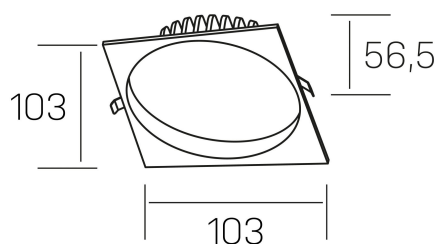

**lim sq**  
K50321.01.RF.WH-WH.MP.ST.8.30.DA

#### DETALLES GENERALES

INSTALACIÓN	Recessed with Frame
COLOR EXT-INT	Blanco
DIFUSOR	Microprismatico
DIRECCIÓN DE LA LUZ	Fijo
INT-EXT ESTANQUEIDAD	IP44
MATERIAL	Aluminio
RESISTENCIA MECÁNICA	IK06
USO	Interior
GARANTÍA	3 años

#### DETALLES ELÉCTRICOS

FUENTE DE LUZ	LED
POTENCIA	7W
TEMPERATURA DE COLOR	3000K
FLUJO LUMÍNICO	530 Lm
EFICIENCIA LUMÍNICA	76 Lm/W
DIMABLE	DALI
DRIVER	Remoto
CLASE DE SEGURIDAD	II
ÍNDICE DE REPRODUCCIÓN CROMÁTICA	CRI>80
TENSIÓN	220-240 V
FREQUENCY	50-60 Hz
CORRIENTE	300 mA
VIDA UTIL	35.000h

#### DIMENSIONES GENERALES

DIMENSIÓN	103x103 mm
AGUJERO DE CORTE	Ø 90 mm
ALTURA	h 56,5 mm
DIMENSIONES DE EMBALAJE	145 × 145 × 70 mm
PESO NETO	0.24

\*Puede haber una reducción máx. del 15% en el dato de los acabados distintos al blanco.