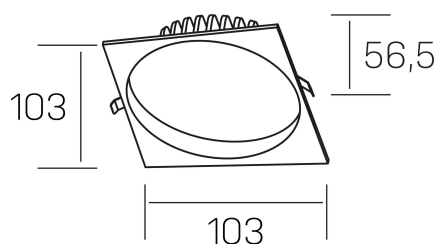

lim sq
K50321.01.RF.WH-WH.MP.ST.8.30.D1

DETALLES GENERALES

INSTALACIÓN	Recessed with Frame
COLOR EXT-INT	Blanco
DIFUSOR	Microprismatico
DIRECCIÓN DE LA LUZ	Fijo
INT-EXT ESTANQUEIDAD	IP44
MATERIAL	Aluminio
RESISTENCIA MECÁNICA	IK06
USO	Interior
GARANTÍA	5 años

DETALLES ELÉCTRICOS

FUENTE DE LUZ	LED
POTENCIA	7W
TEMPERATURA DE COLOR	3000K
FLUJO LUMÍNICO	530 Lm
EFICIENCIA LUMÍNICA	76 Lm/W
DIMABLE	1.10v
DRIVER	Remoto
CLASE DE SEGURIDAD	II
ÍNDICE DE REPRODUCCIÓN CROMÁTICA	CRI>80
TENSIÓN	220-240 V
FREQUENCY	50-60 Hz
CORRIENTE	300 mA
VIDA UTIL	50.000h

DIMENSIONES GENERALES

DIMENSIÓN	103x103 mm
AGUJERO DE CORTE	Ø 90 mm
ALTURA	h 56,5 mm
DIMENSIONES DE EMBALAJE	145 × 145 × 70 mm
PESO NETO	0.24

*Puede haber una reducción máx. del 15% en el dato de los acabados distintos al blanco.