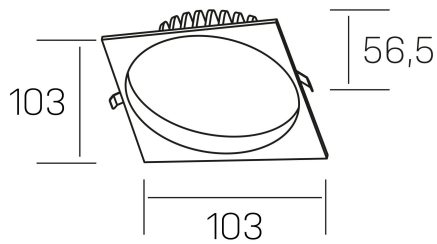

lim sq
K50321.01.RF.WH-WH.MP.ST.8.30.D1

DETALLES GENERALES

INSTALACIÓN	Recessed with Frame
COLOR EXT-INT	Blanco
DIFUSOR	Microprismatico
DIRECCIÓN DE LA LUZ	Fijo
INT-EXT ESTANQUEIDAD	IP44
MATERIAL	Aluminio
RESISTENCIA MECÁNICA	IK06
USO	Interior
GARANTÍA	3 años

DETALLES ELÉCTRICOS

FUENTE DE LUZ	LED
POTENCIA	7W
TEMPERATURA DE COLOR	3000K
FLUJO LUMÍNICO	530 Lm
EFICIENCIA LUMÍNICA	76 Lm/W
DIMABLE	1.10v
DRIVER	Remoto
CLASE DE SEGURIDAD	II
ÍNDICE DE REPRODUCCIÓN CROMÁTICA	CRI>80
TENSIÓN	220-240 V
FREQUENCY	50-60 Hz
CORRIENTE	300 mA
VIDA UTIL	35.000h

DIMENSIONES GENERALES

DIMENSIÓN	103x103 mm
AGUJERO DE CORTE	Ø 90 mm
ALTURA	h 56,5 mm
DIMENSIONES DE EMBALAJE	145 × 145 × 70 mm
PESO NETO	0.24

*Puede haber una reducción máx. del 15% en el dato de los acabados distintos al blanco.