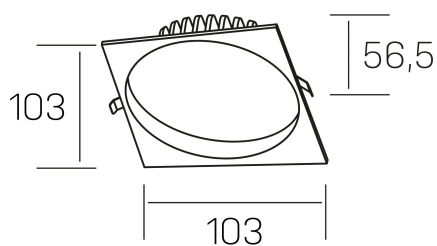

lim sq
K50321.01.RF.WH-WH.MP.ST.8.30

DETALLES GENERALES

INSTALACIÓN	Recessed with Frame
COLOR EXT-INT	Blanco
DIFUSOR	Microprismatico
DIRECCIÓN DE LA LUZ	Fijo
INT-EXT ESTANQUEIDAD	IP44
MATERIAL	Aluminio
RESISTENCIA MECÁNICA	IK06
USO	Interior
GARANTÍA	5 años

DETALLES ELÉCTRICOS

FUENTE DE LUZ	LED
POTENCIA	7W
TEMPERATURA DE COLOR	3000K
FLUJO LUMÍNICO	530 Lm
EFICIENCIA LUMÍNICA	76 Lm/W
DIMABLE	Sin regulación
DRIVER	Remoto
CLASE DE SEGURIDAD	II
ÍNDICE DE REPRODUCCIÓN CROMÁTICA	CRI>80
TENSIÓN	220-240 V
FREQUENCY	50-60 Hz
CORRIENTE	300 mA
VIDA UTIL	50.000h

DIMENSIONES GENERALES

DIMENSIÓN	103x103 mm
AGUJERO DE CORTE	Ø 90 mm
ALTURA	h 56,5 mm
DIMENSIONES DE EMBALAJE	145 × 145 × 70 mm
PESO NETO	0.24

*Puede haber una reducción máx. del 15% en el dato de los acabados distintos al blanco.