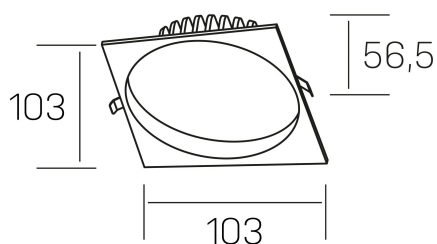

lim sq
K50321.01.RF.WH-WH.MP.ST.8.30

DETALLES GENERALES

INSTALACIÓN	Recessed with Frame
COLOR EXT-INT	Blanco
DIFUSOR	Microprismatico
DIRECCIÓN DE LA LUZ	Fijo
INT-EXT ESTANQUEIDAD	IP44
MATERIAL	Aluminio
RESISTENCIA MECÁNICA	IK06
USO	Interior
GARANTÍA	3 años

DETALLES ELÉCTRICOS

FUENTE DE LUZ	LED
POTENCIA	7W
TEMPERATURA DE COLOR	3000K
FLUJO LUMÍNICO	530 Lm
EFICIENCIA LUMÍNICA	76 Lm/W
DIMABLE	Sin regulación
DRIVER	Remoto
CLASE DE SEGURIDAD	II
ÍNDICE DE REPRODUCCIÓN CROMÁTICA	CRI>80
TENSIÓN	220-240 V
FREQUENCY	50-60 Hz
CORRIENTE	300 mA
VIDA UTIL	35.000h

DIMENSIONES GENERALES

DIMENSIÓN	103x103 mm
AGUJERO DE CORTE	Ø 90 mm
ALTURA	h 56,5 mm
DIMENSIONES DE EMBALAJE	145 × 145 × 70 mm
PESO NETO	0.24

*Puede haber una reducción máx. del 15% en el dato de los acabados distintos al blanco.