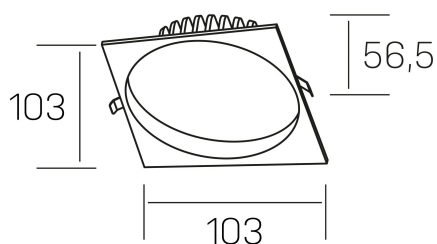

lim sq
K50321.01.RF.BK-BK.MP.ST.8.40.PU

DETALLES GENERALES

INSTALACIÓN	Recessed with Frame
COLOR EXT-INT	Negro
DIFUSOR	Microprismatico
DIRECCIÓN DE LA LUZ	Fijo
INT-EXT ESTANQUEIDAD	IP44
MATERIAL	Aluminio
RESISTENCIA MECÁNICA	IK06
USO	Interior
GARANTÍA	3 años

DETALLES ELÉCTRICOS

FUENTE DE LUZ	LED
POTENCIA	7W
TEMPERATURA DE COLOR	4000K
FLUJO LUMÍNICO	580 Lm
EFICIENCIA LUMÍNICA	83 Lm/W
DIMABLE	PUSH
DRIVER	Remoto
CLASE DE SEGURIDAD	II
ÍNDICE DE REPRODUCCIÓN CROMÁTICA	CRI>80
TENSIÓN	220-240 V
FREQUENCY	50-60 Hz
CORRIENTE	300 mA
VIDA UTIL	35.000h

DIMENSIONES GENERALES

DIMENSIÓN	103x103 mm
AGUJERO DE CORTE	Ø 90 mm
ALTURA	h 56,5 mm
DIMENSIONES DE EMBALAJE	145 × 145 × 70 mm
PESO NETO	0.24

*Puede haber una reducción máx. del 15% en el dato de los acabados distintos al blanco.