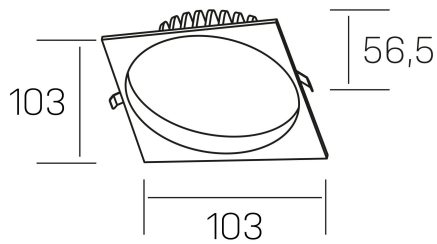

lim sq
K50321.01.RF.BK-BK.MP.ST.8.40.PU

DETALLES GENERALES

INSTALACIÓN	Recessed with Frame
COLOR EXT-INT	Negro
DIFUSOR	Microprismatico
DIRECCIÓN DE LA LUZ	Fijo
INT-EXT ESTANQUEIDAD	IP44
MATERIAL	Aluminio
RESISTENCIA MECÁNICA	IK06
USO	Interior
GARANTÍA	5 años

DETALLES ELÉCTRICOS

FUENTE DE LUZ	LED
POTENCIA	7W
TEMPERATURA DE COLOR	4000K
FLUJO LUMÍNICO	580 Lm
EFICIENCIA LUMÍNICA	83 Lm/W
DIMABLE	PUSH
DRIVER	Remoto
CLASE DE SEGURIDAD	II
ÍNDICE DE REPRODUCCIÓN CROMÁTICA	CRI>80
TENSIÓN	220-240 V
CORRIENTE	300 mA
VIDA UTIL	50.000h

DIMENSIONES GENERALES

DIMENSIÓN	103x103 mm
AGUJERO DE CORTE	Ø 90 mm
ALTURA	h 56,5 mm
DIMENSIONES DE EMBALAJE	145 × 145 × 70 mm
PESO NETO	0.24

*Puede haber una reducción máx. del 15% en el dato de los acabados distintos al blanco.