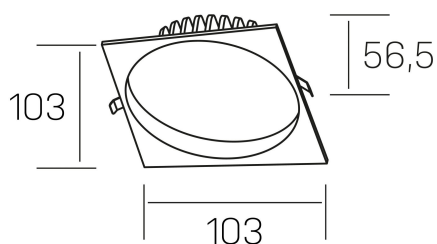

lim sq
K50321.01.RF.BK-BK.MP.ST.8.40.DA

DETALLES GENERALES

INSTALACIÓN	Recessed with Frame
COLOR EXT-INT	Negro
DIFUSOR	Microprismatico
DIRECCIÓN DE LA LUZ	Fijo
INT-EXT ESTANQUEIDAD	IP44
MATERIAL	Aluminio
RESISTENCIA MECÁNICA	IK06
USO	Interior
GARANTÍA	5 años

DETALLES ELÉCTRICOS

FUENTE DE LUZ	LED
POTENCIA	7W
TEMPERATURA DE COLOR	4000K
FLUJO LUMÍNICO	580 Lm
EFICIENCIA LUMÍNICA	83 Lm/W
DIMABLE	DALI
DRIVER	Remoto
CLASE DE SEGURIDAD	II
ÍNDICE DE REPRODUCCIÓN CROMÁTICA	CRI>80
TENSIÓN	220-240 V
FREQUENCY	50-60 Hz
CORRIENTE	300 mA
VIDA UTIL	50.000h

DIMENSIONES GENERALES

DIMENSIÓN	103x103 mm
AGUJERO DE CORTE	Ø 90 mm
ALTURA	h 56,5 mm
DIMENSIONES DE EMBALAJE	145 × 145 × 70 mm
PESO NETO	0.24

*Puede haber una reducción máx. del 15% en el dato de los acabados distintos al blanco.