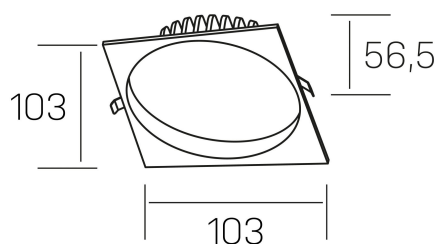

lim sq
K50321.01.RF.BK-BK.MP.ST.8.40.D1

DETALLES GENERALES

INSTALACIÓN	Recessed with Frame
COLOR EXT-INT	Negro
DIFUSOR	Microprismatico
DIRECCIÓN DE LA LUZ	Fijo
INT-EXT ESTANQUEIDAD	IP44
MATERIAL	Aluminio
RESISTENCIA MECÁNICA	IK06
USO	Interior
GARANTÍA	5 años

DETALLES ELÉCTRICOS

FUENTE DE LUZ	LED
POTENCIA	7W
TEMPERATURA DE COLOR	4000K
FLUJO LUMÍNICO	580 Lm
EFICIENCIA LUMÍNICA	83 Lm/W
DIMABLE	1.10v
DRIVER	Remoto
CLASE DE SEGURIDAD	II
ÍNDICE DE REPRODUCCIÓN CROMÁTICA	CRI>80
TENSIÓN	220-240 V
FREQUENCY	50-60 Hz
CORRIENTE	300 mA
VIDA UTIL	50.000h

DIMENSIONES GENERALES

DIMENSIÓN	103x103 mm
AGUJERO DE CORTE	Ø 90 mm
ALTURA	h 56,5 mm
DIMENSIONES DE EMBALAJE	N/D
PESO NETO	0.24

*Puede haber una reducción máx. del 15% en el dato de los acabados distintos al blanco.