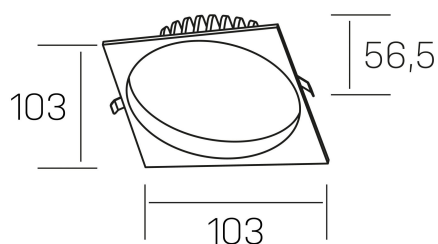

lim sq
K50321.01.RF.BK-BK.MP.ST.8.40

DETALLES GENERALES

INSTALACIÓN	Recessed with Frame
COLOR EXT-INT	Negro
DIFUSOR	Microprismatico
DIRECCIÓN DE LA LUZ	Fijo
INT-EXT ESTANQUEIDAD	IP44
MATERIAL	Aluminio
RESISTENCIA MECÁNICA	IK06
USO	Interior
GARANTÍA	5 años

DETALLES ELÉCTRICOS

FUENTE DE LUZ	LED
POTENCIA	7W
TEMPERATURA DE COLOR	4000K
FLUJO LUMÍNICO	580 Lm
EFICIENCIA LUMÍNICA	83 Lm/W
DIMABLE	Sin regulación
DRIVER	Remoto
CLASE DE SEGURIDAD	II
ÍNDICE DE REPRODUCCIÓN CROMÁTICA	CRI>80
TENSIÓN	220-240 V
CORRIENTE	300 mA
VIDA UTIL	50.000h

DIMENSIONES GENERALES

DIMENSIÓN	103x103 mm
AGUJERO DE CORTE	Ø 90 mm
ALTURA	h 56,5 mm
DIMENSIONES DE EMBALAJE	145 × 145 × 70 mm
PESO NETO	0.24

*Puede haber una reducción máx. del 15% en el dato de los acabados distintos al blanco.