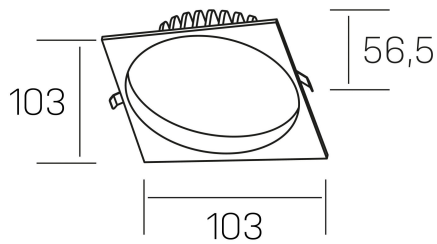

lim sq
K50321.01.RF.BK-BK.MP.ST.8.40

DETALLES GENERALES

INSTALACIÓN	Recessed with Frame
COLOR EXT-INT	Negro
DIFUSOR	Microprismatico
DIRECCIÓN DE LA LUZ	Fijo
INT-EXT ESTANQUEIDAD	IP44
MATERIAL	Aluminio
RESISTENCIA MECÁNICA	IK06
USO	Interior
GARANTÍA	3 años

DETALLES ELÉCTRICOS

FUENTE DE LUZ	LED
POTENCIA	7W
TEMPERATURA DE COLOR	4000K
FLUJO LUMÍNICO	580 Lm
EFICIENCIA LUMÍNICA	83 Lm/W
DIMABLE	Sin regulación
DRIVER	Remoto
CLASE DE SEGURIDAD	II
ÍNDICE DE REPRODUCCIÓN CROMÁTICA	CRI>80
TENSIÓN	220-240 V
FREQUENCY	50-60 Hz
CORRIENTE	300 mA
VIDA UTIL	35.000h

DIMENSIONES GENERALES

DIMENSIÓN	103x103 mm
AGUJERO DE CORTE	Ø 90 mm
ALTURA	h 56,5 mm
DIMENSIONES DE EMBALAJE	145 × 145 × 70 mm
PESO NETO	0.24

*Puede haber una reducción máx. del 15% en el dato de los acabados distintos al blanco.