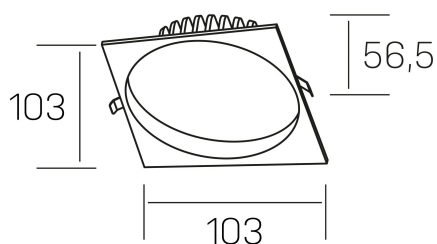

**lim sq**  
K50321.01.RF.BK-BK.MP.ST.8.30.PU

#### DETALLES GENERALES

INSTALACIÓN	Recessed with Frame
COLOR EXT-INT	Negro
DIFUSOR	Microprismatico
DIRECCIÓN DE LA LUZ	Fijo
INT-EXT ESTANQUEIDAD	IP44
MATERIAL	Aluminio
RESISTENCIA MECÁNICA	IK06
USO	Interior
GARANTÍA	3 años

#### DETALLES ELÉCTRICOS

FUENTE DE LUZ	LED
POTENCIA	7W
TEMPERATURA DE COLOR	3000K
FLUJO LUMÍNICO	530 Lm
EFICIENCIA LUMÍNICA	76 Lm/W
DIMABLE	PUSH
DRIVER	Remoto
CLASE DE SEGURIDAD	II
ÍNDICE DE REPRODUCCIÓN CROMÁTICA	CRI>80
TENSIÓN	220-240 V
FREQUENCY	50-60 Hz
CORRIENTE	300 mA
VIDA UTIL	35.000h

#### DIMENSIONES GENERALES

DIMENSIÓN	103x103 mm
AGUJERO DE CORTE	Ø 90 mm
ALTURA	h 56,5 mm
DIMENSIONES DE EMBALAJE	145 × 145 × 70 mm
PESO NETO	0.24

\*Puede haber una reducción máx. del 15% en el dato de los acabados distintos al blanco.