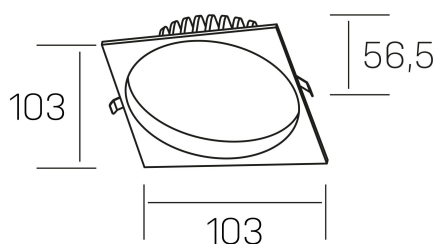

lim sq
K50321.01.RF.BK-BK.MP.ST.8.30.PU

DETALLES GENERALES

INSTALACIÓN	Recessed with Frame
COLOR EXT-INT	Negro
DIFUSOR	Microprismatico
DIRECCIÓN DE LA LUZ	Fijo
INT-EXT ESTANQUEIDAD	IP44
MATERIAL	Aluminio
RESISTENCIA MECÁNICA	IK06
USO	Interior
GARANTÍA	5 años

DETALLES ELÉCTRICOS

FUENTE DE LUZ	LED
POTENCIA	7W
TEMPERATURA DE COLOR	3000K
FLUJO LUMÍNICO	530 Lm
EFICIENCIA LUMÍNICA	76 Lm/W
DIMABLE	PUSH
DRIVER	Remoto
CLASE DE SEGURIDAD	II
ÍNDICE DE REPRODUCCIÓN CROMÁTICA	CRI>80
TENSIÓN	220-240 V
FREQUENCY	50-60 Hz
CORRIENTE	300 mA
VIDA UTIL	50.000h

DIMENSIONES GENERALES

DIMENSIÓN	103x103 mm
AGUJERO DE CORTE	Ø 90 mm
ALTURA	h 56,5 mm
DIMENSIONES DE EMBALAJE	145 × 145 × 70 mm
PESO NETO	0.24

*Puede haber una reducción máx. del 15% en el dato de los acabados distintos al blanco.