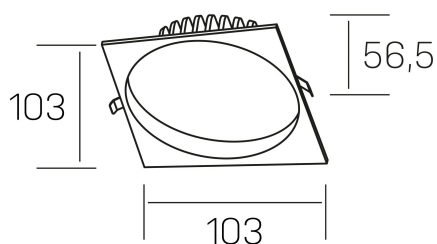

lim sq
K50321.01.RF.BK-BK.MP.ST.8.30.PU

DETALLES GENERALES

INSTALACIÓN	Recessed with Frame
COLOR EXT-INT	Negro
DIFUSOR	Microprismatico
DIRECCIÓN DE LA LUZ	Fijo
INT-EXT ESTANQUEIDAD	IP44
MATERIAL	Aluminio
RESISTENCIA MECÁNICA	IK06
USO	Interior
GARANTÍA	5 años

DETALLES ELÉCTRICOS

FUENTE DE LUZ	LED
POTENCIA	7W
TEMPERATURA DE COLOR	3000K
FLUJO LUMÍNICO	530 Lm
EFICIENCIA LUMÍNICA	76 Lm/W
DIMABLE	PUSH
DRIVER	Remoto
CLASE DE SEGURIDAD	II
ÍNDICE DE REPRODUCCIÓN CROMÁTICA	CRI>80
TENSIÓN	220-240 V
CORRIENTE	300 mA
VIDA UTIL	50.000h

DIMENSIONES GENERALES

DIMENSIÓN	103x103 mm
AGUJERO DE CORTE	Ø 90 mm
ALTURA	h 56,5 mm
DIMENSIONES DE EMBALAJE	145 × 145 × 70 mm
PESO NETO	0.24

*Puede haber una reducción máx. del 15% en el dato de los acabados distintos al blanco.