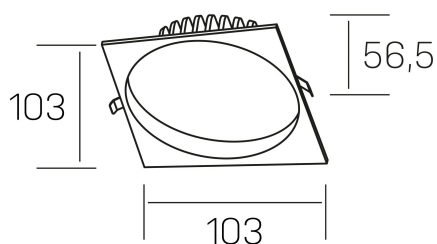

lim sq
K50321.01.RF.BK-BK.MP.ST.8.30.DA

DETALLES GENERALES

INSTALACIÓN	Recessed with Frame
COLOR EXT-INT	Negro
DIFUSOR	Microprismatico
DIRECCIÓN DE LA LUZ	Fijo
INT-EXT ESTANQUEIDAD	IP44
MATERIAL	Aluminio
RESISTENCIA MECÁNICA	IK06
USO	Interior
GARANTÍA	5 años

DETALLES ELÉCTRICOS

FUENTE DE LUZ	LED
POTENCIA	7W
TEMPERATURA DE COLOR	3000K
FLUJO LUMÍNICO	530 Lm
EFICIENCIA LUMÍNICA	76 Lm/W
DIMABLE	DALI
DRIVER	Remoto
CLASE DE SEGURIDAD	II
ÍNDICE DE REPRODUCCIÓN CROMÁTICA	CRI>80
TENSIÓN	220-240 V
CORRIENTE	300 mA
VIDA UTIL	50.000h

DIMENSIONES GENERALES

DIMENSIÓN	103x103 mm
AGUJERO DE CORTE	Ø 90 mm
ALTURA	h 56,5 mm
DIMENSIONES DE EMBALAJE	145 × 145 × 70 mm
PESO NETO	0.24

*Puede haber una reducción máx. del 15% en el dato de los acabados distintos al blanco.