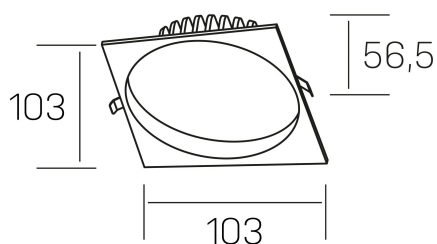

lim sq
K50321.01.RF.BK-BK.MP.ST.8.30.DA

DETALLES GENERALES

INSTALACIÓN	Recessed with Frame
COLOR EXT-INT	Negro
DIFUSOR	Microprismatico
DIRECCIÓN DE LA LUZ	Fijo
INT-EXT ESTANQUEIDAD	IP44
MATERIAL	Aluminio
RESISTENCIA MECÁNICA	IK06
USO	Interior
GARANTÍA	3 años

DETALLES ELÉCTRICOS

FUENTE DE LUZ	LED
POTENCIA	7W
TEMPERATURA DE COLOR	3000K
FLUJO LUMÍNICO	530 Lm
EFICIENCIA LUMÍNICA	76 Lm/W
DIMABLE	DALI
DRIVER	Remoto
CLASE DE SEGURIDAD	II
ÍNDICE DE REPRODUCCIÓN CROMÁTICA	CRI>80
TENSIÓN	220-240 V
FREQUENCY	50-60 Hz
CORRIENTE	300 mA
VIDA UTIL	35.000h

DIMENSIONES GENERALES

DIMENSIÓN	103x103 mm
AGUJERO DE CORTE	Ø 90 mm
ALTURA	h 56,5 mm
DIMENSIONES DE EMBALAJE	145 × 145 × 70 mm
PESO NETO	0.24

*Puede haber una reducción máx. del 15% en el dato de los acabados distintos al blanco.