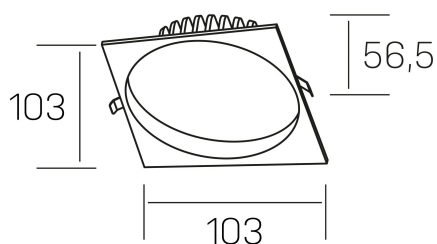

lim sq
K50321.01.RF.BK-BK.MP.ST.8.30.DA

DETALLES GENERALES

INSTALACIÓN	Recessed with Frame
COLOR EXT-INT	Negro
DIFUSOR	Microprismatico
DIRECCIÓN DE LA LUZ	Fijo
INT-EXT ESTANQUEIDAD	IP44
MATERIAL	Aluminio
RESISTENCIA MECÁNICA	IK06
USO	Interior
GARANTÍA	5 años

DETALLES ELÉCTRICOS

FUENTE DE LUZ	LED
POTENCIA	7W
TEMPERATURA DE COLOR	3000K
FLUJO LUMÍNICO	530 Lm
EFICIENCIA LUMÍNICA	76 Lm/W
DIMABLE	DALI
DRIVER	Remoto
CLASE DE SEGURIDAD	II
ÍNDICE DE REPRODUCCIÓN CROMÁTICA	CRI>80
TENSIÓN	220-240 V
FREQUENCY	50-60 Hz
CORRIENTE	300 mA
VIDA UTIL	50.000h

DIMENSIONES GENERALES

DIMENSIÓN	103x103 mm
AGUJERO DE CORTE	Ø 90 mm
ALTURA	h 56,5 mm
DIMENSIONES DE EMBALAJE	145 × 145 × 70 mm
PESO NETO	0.24

*Puede haber una reducción máx. del 15% en el dato de los acabados distintos al blanco.